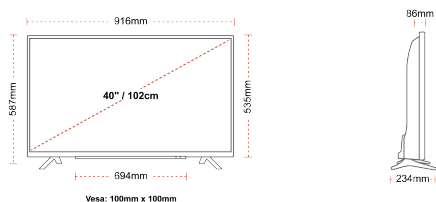

## ZOBRAZIT

Rozměr obrazovky (palce & cm)	40" / 102cm
Typ panelu	Direct Back Light (DLED)
Rozlišení	Ultra HD (3840 x 2160)
Jasnost	270

## MECHANICKÝ

Rozměry s obalem (mm)	995 x 154 x 662
Rozměry bez obalu (mm)	916 x 234 x 587
Rozměry bez podstavce (mm)	916 x 86 x 535
Celková hmotnost (kg)	10
Čistá hmotnost (kg)	7
VESA (stěnový nástavec) WxH	100mm x 100mm
Velikost šroubu	M4