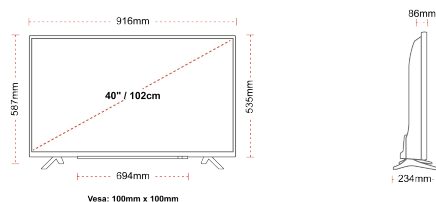

## ZOBRAZIT

Rozměr obrazovky (palce & cm)	40" / 102cm
Typ panelu	Direct Back Light (DLED)
Rozlišení	Ultra HD (3840 x 2160)
Jasnost	270

## MECHANICKÝ

Rozměry s obalem (mm)	995 x 154 x 662
Rozměry bez obalu (mm)	916 x 234 x 587
Rozměry bez podstavce (mm)	916 x 86 x 535
Celková hmotnost (kg)	10
Čistá hmotnost (kg)	7
VESA (stěnový nástavec) WxH	100mm x 100mm
Velikost šroubu	M4