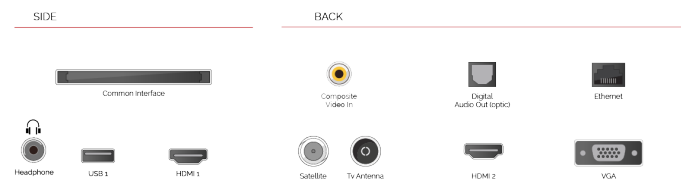

SPOJENÍ

VELIKOST