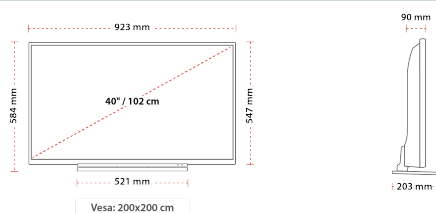

HLAVNÍ ÚDAJE

- ⊗ Full HD (High Definition)
- ⊗ 3x HDMI™, 2x USB
- ⊗ Toshiba Smart Portal
- ⊗ Internal WLAN & Bluetooth®
- ⊗ USB Recording
- ⊗ Eco Friendly Mode

SPOJENÍ

VELIKOST

ZOBRAZIT

Rozměr obrazovky (palce & cm)	40" / 102cm
Typ panelu	D-LED
Rozlišení	FHD (1920 x 1080)

Rozměry s obalem (mm)	995 x 165 x 710
Rozměry bez obalu (mm)	203 x 923 x 584
Rozměry bez podstavce (mm)	90 x 923 x 547
Celková hmotnost (kg)	14
Čistá hmotnost (kg)	10,5
VESA (stěnový nástavec) WxH	200 x 200