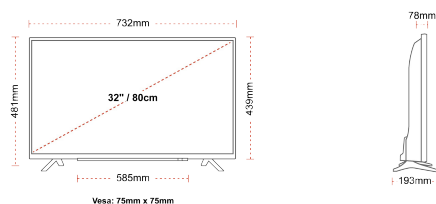

HLAVNÍ ÚDAJE

- ⊕ Android TV
- ⊕ Google Assistant
- ⊕ Chromecast Built in
- ⊕ Google Play Store
- ⊕ 3x HDMI, 2x USB
- ⊕ Internal WLAN & Bluetooth

SPOJENÍ

VELIKOST

ZOBRAZIT

Rozměr obrazovky (palce & cm)	32" / 80cm
Typ panelu	Direct Back Light (DLED)
Rozlišení	HD Ready (1366 x 768)
Jasnost	250

MECHANICKÝ

Rozměry s obalem (mm)	795 x 128 x 530
Rozměry bez obalu (mm)	732 x 193 x 481
Rozměry bez podstavce (mm)	732 x 78 x 439
Celková hmotnost (kg)	7
Čistá hmotnost (kg)	4,7
VESA (stěnový nástavec) WxH	75mm x 75mm
Velikost šroubu	M4