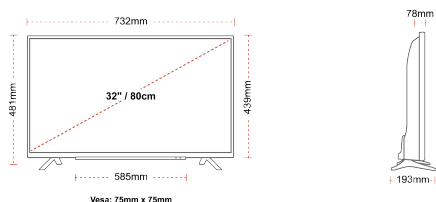

F

32kWh/1000

HLAVNÍ ÚDAJE

- ⌚ HD (High Definition) Ready
- ⌚ 2x HDMI, 1x USB
- ⌚ Smart TV
- ⌚ Internal WLAN

SPOJENÍ

VELIKOST

ZOBRAZIT

Rozměr obrazovky (palce & cm)	32" / 80cm
Typ panelu	Direct Back Light (DLED)
Rozlišení	HD Ready (1366 x 768)
Jasnost	250

MECHANICKÝ

Rozměry s obalem (mm)	795 x 128 x 530
Rozměry bez obalu (mm)	732 x 193 x 481
Rozměry bez podstavce (mm)	732 x 78 x 439
Celková hmotnost (kg)	7
Čistá hmotnost (kg)	4,7
VESA (stěnový nástavec) WxH	75mm x 75mm
Velikost šroubu	M4