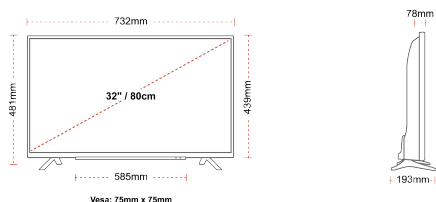

ZOBRAZIT

Rozměr obrazovky (palce & cm)	32" / 80cm
Typ panelu	Direct Back Light (DLED)
Rozlišení	HD Ready (1366 x 768)
Jasnost	250

ZVUK

Dolby Audio™	Ano
Napájení výstupu audia (RMS)	2x6W
Typ reproduktoru	Down Firing
Interní reproduktor	Ne
Zvukové režimy	Hudba, film, řeč, klasický, plochý, uživatel
DTS	Ne
Ekvalizér	5 band
Onkyo	Ne

PŘÍSLUŠENSTVÍ

Dálkové ovládání	Ano
Baterie Dálkového ovládání	Ano
Příručka pro rychlý start	Ano
Malé dálkové ovládání	Ne

VIDEO

Wide Color Gamut	Ne
HDR	Ne
Dolby Vision HDR	Ne
TRU Flow	Ne
TRU Resolution	Ne
TRU Micro Dimming	Ne

TUNER / VYSÍLÁNÍ

HEVC (H.265) Dekodér	Ano
Typ tuneru	HD DVB-T2/C/S2
UHD ze Satelitu	Ne
Duální Tuner	Ne
Elektronický Programový Průvodce (EPG)	Ano
Automatické vyhledávání	Ano
Kapacita ukládání programů (analogová)	200
Kapacita ukládání programů (digitální S/S2)	10000
Kapacita ukládání programů (digitální T/T2/C)	800

PŘIPOJENÍ

CI+	Ano
HDMI™	2 HDMI
USB	1 USB
Komponent (YPbPr) do	via VGA
Kompozit Video/Audio do	Ano
Scart	Ne
Ethernet	Ano
Sluchátkový výstup	Ano
Anténní vstup	Ano
VGA (PC in - D-Sub15)	Ano

FUNKCE CHYTRÉ TV

HBBTV ver 2.0.2	Ano
Audio-Video Sharing (AVS)	Ano
Smart Portal	Ano
Toshiba TV Smart Center	Ano
Webový prohlížeč	Ano
Netflix	Ano
YouTube™	Ano
Bluetooth	Ne
Screen Mirroring	Ano
Prime Video	Ano
Google Assistant	Ne
Amazon Alexa	Works with Alexa

MECHANICKÝ

Rozměry s obalem (mm)	795 x 128 x 530
Rozměry bez obalu (mm)	732 x 193 x 481
Rozměry bez podstavce (mm)	732 x 78 x 439
Celková hmotnost (kg)	7
Čistá hmotnost (kg)	4,7
VESA (stěnový nástavec) WxH	75mm x 75mm
Velikost šroubu	M4

NAPÁJENÍ / ENERGIE

Spotřeba energie v pohotovostním režimu (Průměrný)	<0.5W
Provozní napětí - frekvence	220-240V AC
12V TV (Mobile TV)	Ne