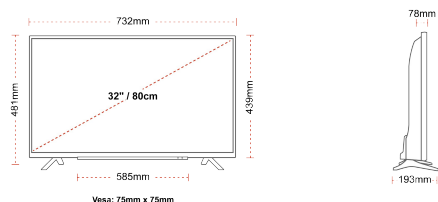

F

32kWh/1000

HLAVNÍ ÚDAJE

- ⊕ HD (High Definition) Ready
- ⊕ 2x HDMI, 1x USB
- ⊕ Smart TV
- ⊕ Internal WLAN

SPOJENÍ

VELIKOST

ZOBRAZIT

Rozměr obrazovky (palce & cm)	32" / 80cm
Typ panelu	Direct Back Light (DLED)
Rozlišení	HD Ready (1366 x 768)
Jasnost	250

MECHANICKÝ

Rozměry s obalem (mm)	795 x 128 x 530
Rozměry bez obalu (mm)	732 x 193 x 481
Rozměry bez podstavce (mm)	732 x 78 x 439
Celková hmotnost (kg)	7
Čistá hmotnost (kg)	4,7
VESA (stěnový nástavec) WxH	75mm x 75mm
Velikost šroubu	M4