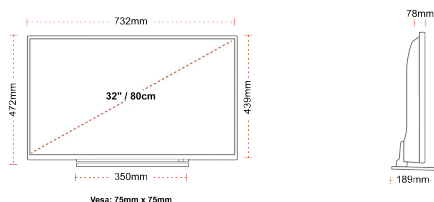

VELIKOST

ZOBRAZIT

Rozměr obrazovky (palce & cm)	32" / 80cm
Typ panelu	Direct Back Light (DLED)
Rozlišení	FHD (1920 x 1080)
Jasnost	250

ZVUK

Dolby Audio™	Ano
Napájení výstupu audia (RMS)	2x6W
Typ reproduktoru	Down Firing
Interní reproduktor	Ne
Zvukové režimy	Hudba, film, řeč, klasický, plochý, uživatel
DTS	Ano
Ekvalizér	5 band
Onkyo	Ne

MECHANICKÝ

Rozměry s obalem (mm)	795 x 128 x 530
Rozměry bez obalu (mm)	732 x 189 x 472
Rozměry bez podstavce (mm)	732 x 78 x 439
Celková hmotnost (kg)	7
Čistá hmotnost (kg)	5
VESA (stěnový nástavec) WxH	75mm x 75mm
Velikost šroubu	M4