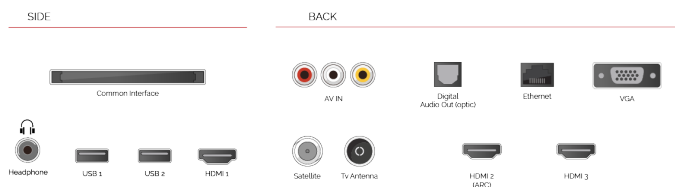

NETFLIX

Objevte tlačítko Netflix® na dálkovém ovladači a přejdete z jednoho dobrodružství do jiného.

F

32kWh/1000

HLAVNÍ ÚDAJE

- ⌕ Full HD
- ⌕ 3x HDMI, 2x USB
- ⌕ Smart TV
- ⌕ Internal WLAN
- ⌕ Bluetooth

SPOJENÍ

VELIKOST

ZOBRAZIT

Rozměr obrazovky (palce & cm)	32" / 80cm
Typ panelu	Direct Back Light (DLED)
Rozlišení	FHD (1920 x 1080)
Jasnost	250

ZVUK

Dolby Audio™	Ano
Napájení výstupu audia (RMS)	2x6W
Typ reproduktoru	Down Firing
Interní reproduktor	Ne
Zvukové režimy	Hudba, film, řeč, klasický, plochý, uživatel
DTS	Ano
Ekvalizér	5 band
Onkyo	Ne

TUNER / VYSÍLÁNÍ

HEVC (H.265) Dekodér	Ano
Typ tuneru	HD DVB-T2/C/S2
UHD ze Satelitu	Ne
Duální Tuner	Ne
Elektronický Programový Průvodce (EPG)	Ano
Automatické vyhledávání	Ano
Kapacita ukládání programů (analogová)	200
Kapacita ukládání programů (digitální S/S2)	10000
Kapacita ukládání programů (digitální T/T2/C)	800

PŘIPOJENÍ

CI+	Ano
HDMI™	3 HDMI
USB	2 USB
Komponent (YPbPr) do	via VGA
Kompozit Video/Audio do	Ano
Scart	Ne
Ethernet	Ano
Sluchátkový výstup	Ano
Anténní vstup	Ano
VGA (PC in - D-Sub15)	Ano

FUNKCE CHYTRÉ TV