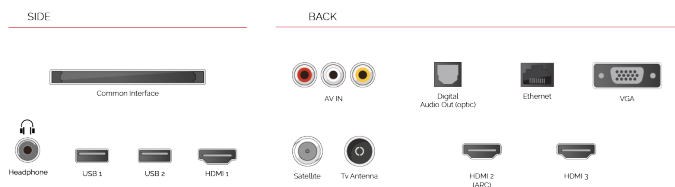

HIGH-DEFINITION MULTIMEDIA INTERFACE

TV Toshiba je navržena se dvěma nebo více HDMI™ porty a usnadní vám tak zapojení více HD zařízení.

USB MEDIA PLAYER

Když zapojíte USB disk do TV Toshiba, můžete přehrávat stažené písničky a filmy na velké obrazovce.

F

32kWh/1000

HLAVNÍ ÚDAJE

- ⌵ Full HD
- ⌵ 3x HDMI, 2x USB
- ⌵ Smart TV
- ⌵ Internal WLAN
- ⌵ Bluetooth

SPOJENÍ

VELIKOST

ZOBRAZIT

Rozměr obrazovky (palce & cm)	32" / 80cm
Typ panelu	Direct Back Light (DLED)
Rozlišení	FHD (1920 x 1080)
Jasnost	250

TUNER / VYSÍLÁNÍ

HEVC (H.265) Dekodér	Ano
Typ tuneru	HD DVB-T2/C/S2
UHD ze Satelitu	Ne
Duální Tuner	Ne
Elektronický Programový Průvodce (EPG)	Ano
Automatické vyhledávání	Ano
Kapacita ukládání programů (analogová)	200
Kapacita ukládání programů (digitální S/S2)	10000
Kapacita ukládání programů (digitální T/T2/C)	800

PŘIPOJENÍ

CI+	Ano
HDMI™	3 HDMI
USB	2 USB
Komponent (YPbPr) do	via VGA
Kompozit Video/Audio do	Ano
Scart	Ne
Ethernet	Ano
Sluchátkový výstup	Ano
Anténní vstup	Ano
VGA (PC in - D-Sub15)	Ano

FUNKCE CHYTRÉ TV