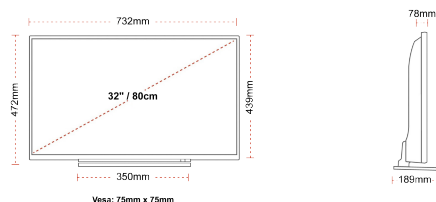

F

32kWh/1000

HLAVNÍ ÚDAJE

- ⌵ Full HD
- ⌵ 3x HDMI, 2x USB
- ⌵ Smart TV
- ⌵ Internal WLAN
- ⌵ Bluetooth

SPOJENÍ

VELIKOST

ZOBRAZIT

Rozměr obrazovky (palce & cm)	32" / 80cm
Typ panelu	Direct Back Light (DLED)
Rozlišení	FHD (1920 x 1080)
Jasnost	250

MECHANICKÝ

Rozměry s obalem (mm)	795 x 128 x 530
Rozměry bez obalu (mm)	732 x 189 x 472
Rozměry bez podstavce (mm)	732 x 78 x 439
Celková hmotnost (kg)	7
Čistá hmotnost (kg)	5
VESA (stěnový nástavec) WxH	75mm x 75mm
Velikost šroubu	M4