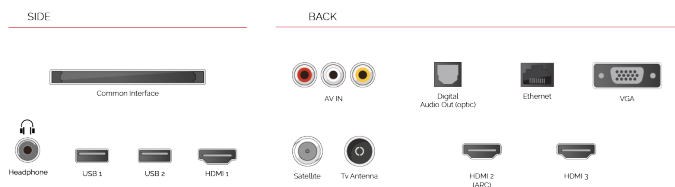

NETFLIX

Objevte tlačítko Netflix® na dálkovém ovladači a přejdete z jednoho dobrodružství do jiného.

F

32kWh/1000

HLAVNÍ ÚDAJE

- ⌵ Full HD
- ⌵ 3x HDMI, 2x USB
- ⌵ Smart TV
- ⌵ Internal WLAN
- ⌵ Bluetooth

SPOJENÍ

VELIKOST

ZOBRAZIT

Rozměr obrazovky (palce & cm)	32" / 80cm
Typ panelu	Direct Back Light (DLED)
Rozlišení	FHD (1920 x 1080)
Jasnost	250

ZVUK

Dolby Audio™	Ano
Napájení výstupu audia (RMS)	2x6W
Typ reproduktoru	Down Firing
Interní reproduktor	Ne
Zvukové režimy	Hudba, film, řeč, klasický, plochý, uživatel
DTS	Ano
Ekvalizér	5 band
Onkyo	Ne

TUNER / VYSÍLÁNÍ

HEVC (H.265) Dekodér	Ano
Typ tuneru	HD DVB-T2/C/S2
UHD ze Satelitu	Ne
Duální Tuner	Ne
Elektronický Programový Průvodce (EPG)	Ano
Automatické vyhledávání	Ano
Kapacita ukládání programů (analogová)	200
Kapacita ukládání programů (digitální S/S2)	10000
Kapacita ukládání programů (digitální T/T2/C)	800

PŘIPOJENÍ

CI+	Ano
HDMI™	3 HDMI
USB	2 USB
Komponent (YPbPr) do	via VGA
Kompozit Video/Audio do	Ano
Scart	Ne
Ethernet	Ano
Sluchátkový výstup	Ano
Anténní vstup	Ano
VGA (PC in - D-Sub15)	Ano

FUNKCE CHYTRÉ TV