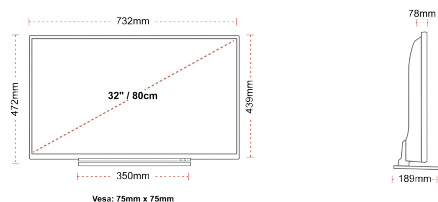

## ZOBRAZIT

Rozměr obrazovky (palce & cm)	32" / 80cm
Typ panelu	DLED
Rozlišení	HD Ready (1366 x 768)
Jasnost	250

## MECHANICKÝ

Rozměry s obalem (mm)	795 x 128 x 530
Rozměry bez obalu (mm)	732 x 189 x 472
Rozměry bez podstavce (mm)	732 x 78 x 439
Celková hmotnost (kg)	7,0
Čistá hmotnost (kg)	5,0
VESA (stěnový nástavec) WxH	75mm x 75mm
Velikost šroubu	M4