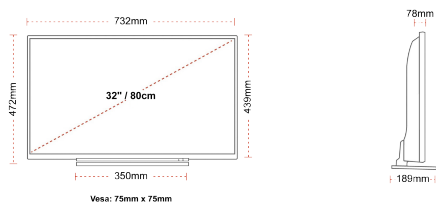

ZOBRAZIT

Rozměr obrazovky (palce & cm)	32" / 80cm
Typ panelu	DLED
Rozlišení	HD Ready (1366 x 768)
Jasnost	250

ZVUK

Dolby Audio™	Ano
Napájení výstupu audia (RMS)	2x6W
Typ reproduktoru	Down Firing
Interní reproduktor	Ne
Zvukové režimy	Music, Movie, Speech, Classic, Flat, User
DTS	Ne
Ekvalizér	5 band
Onkyo	Ne

MECHANICKÝ

Rozměry s obalem (mm)	795 x 128 x 530
Rozměry bez obalu (mm)	732 x 189 x 472
Rozměry bez podstavce (mm)	732 x 78 x 439
Celková hmotnost (kg)	7,0
Čistá hmotnost (kg)	5,0
VESA (stěnový nástavec) WxH	75mm x 75mm
Velikost šroubu	M4