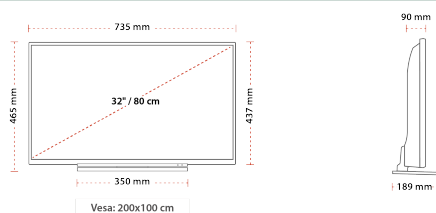

## ZOBRAZIT

Rozměr obrazovky (palce & cm)	32" / 81cm
Typ panelu	D-LED
Rozlišení	HD (1366 x 768)

### MECHANICKÝ

Rozměry s obalem (mm)	915 x 154 x 585
Rozměry bez obalu (mm)	189 x 735 x 465
Rozměry bez podstavce (mm)	90 x 735 x 437
Celková hmotnost (kg)	8,5
Čistá hmotnost (kg)	5,5
VESA (stěnový nástavec) WxH	200 x 100