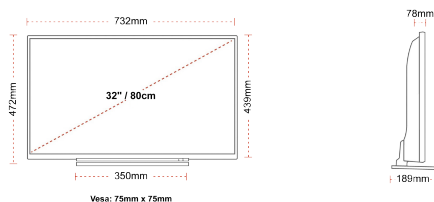

## ZOBRAZIT

Rozměr obrazovky (palce & cm)	32" / 80cm
Typ panelu	DLED
Rozlišení	FHD (1920 x 1080)
Jasnost	250

## MECHANICKÝ

Rozměry s obalem (mm)	795 x 128 x 530
Rozměry bez obalu (mm)	732 x 189 x 472
Rozměry bez podstavce (mm)	732 x 78 x 439
Celková hmotnost (kg)	7
Čistá hmotnost (kg)	5
VESA (stěnový nástavec) WxH	75mm x 75mm
Velikost šroubu	M4