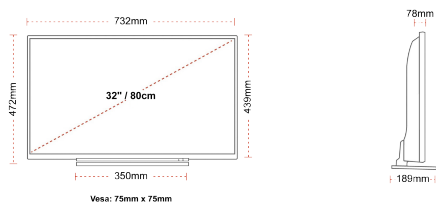

HLAVNÍ ÚDAJE

- ⊗ Android TV
- ⊗ Google Assistant
- ⊗ Chromecast Built in
- ⊗ Google Play Store
- ⊗ 3x HDMI, 2x USB
- ⊗ Internal WLAN & Bluetooth

SPOJENÍ

VELIKOST

ZOBRAZIT

Rozměr obrazovky (palce & cm)	32" / 80cm
Typ panelu	DLED
Rozlišení	FHD (1920 x 1080)
Jasnost	250

MECHANICKÝ

Rozměry s obalem (mm)	795 x 128 x 530
Rozměry bez obalu (mm)	732 x 189 x 472
Rozměry bez podstavce (mm)	732 x 78 x 439
Celková hmotnost (kg)	7
Čistá hmotnost (kg)	5
VESA (stěnový nástavec) WxH	75mm x 75mm
Velikost šroubu	M4