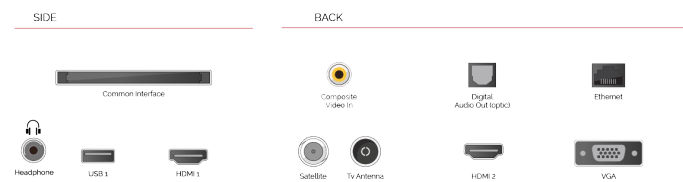

SPOJENÍ

VELIKOST