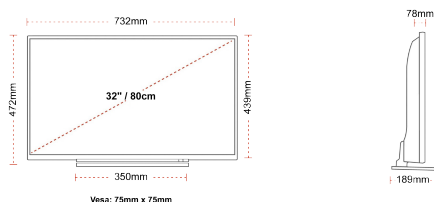

## ZOBRAZIT

Rozměr obrazovky (palce & cm)	32" / 80cm
Typ panelu	DLED
Rozlišení	FHD (1920 x 1080)
Jasnost	250

## MECHANICKÝ

Rozměry s obalem (mm)	795 x 128 x 530
Rozměry bez obalu (mm)	732 x 189 x 472
Rozměry bez podstavce (mm)	732 x 78 x 439
Celková hmotnost (kg)	7,0
Čistá hmotnost (kg)	5,0
VESA (stěnový nástavec) WxH	75mm x 75mm
Velikost šroubu	M4