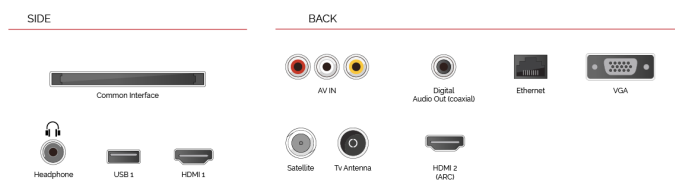

SPOJENÍ

VELIKOST