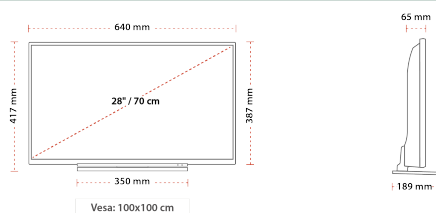

## ZOBRAZIT

Rozměr obrazovky (palce & cm)	28"/ 71 cm
Typ panelu	D-LED
Rozlišení	HD (1366 x 768)
Jasnost	300

### MECHANICKÝ

Rozměry s obalem (mm)	128 x 850 x 465
Rozměry bez obalu (mm)	189 x 640 x 417
Rozměry bez podstavce (mm)	65 x 640 x 387
Celková hmotnost (kg)	7,5
Čistá hmotnost (kg)	4,9
VESA (stěnový nástavec) WxH	100 x 100