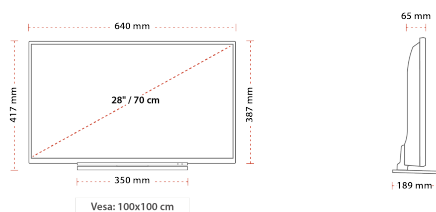

SPOJENÍ

VELIKOST

ZOBRAZIT

Rozměr obrazovky (palce & cm)	28" / 71 cm
Typ panelu	D-LED
Rozlišení	HD (1366 x 768)
Jasnost	300

ZVUK

Dolby Audio™	ANO
Napájení výstupu audia (RMS)	2x6W
Typ reproduktoru	Reproduktor směřující dolů
Interní reproduktor	NE
Zvukové režimy	Hudba, Film, Řeč, Klasický, Ploché, Uživatel
DTS	DTS™ HD + DTS™ TruSurround
Ekvalizér	5 Pásmový