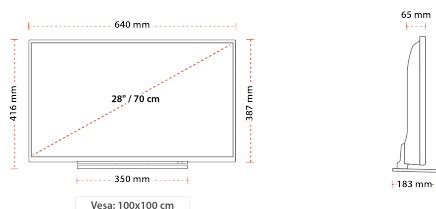

## ZOBRAZIT

Rozměr obrazovky (palce & cm)	28" / 71cm
Typ panelu	E-LED
Rozlišení	HDRReady (1366 x 768)

## MECHANICKÝ

Rozměry s obalem (mm)	128 x 850 x 465
Rozměry bez obalu (mm)	183 x 640 x 416
Rozměry bez podstavce (mm)	65 x 640 x 387
Celková hmotnost (kg)	7,5
Čistá hmotnost (kg)	4,9
VESA (stěnový nástavec) WxH	100 x 100