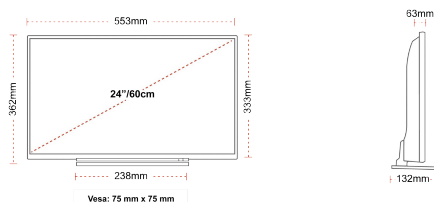

HLAVNÍ ÚDAJE

- ⊗ Android TV
- ⊗ Google Assistant
- ⊗ Chromecast Built in
- ⊗ Google Play Store
- ⊗ 3x HDMI, 2x USB
- ⊗ Internal WLAN & Bluetooth

SPOJENÍ

VELIKOST

ZOBRAZIT

Rozměr obrazovky (palce & cm)	24" / 60cm
Typ panelu	Edge LED (ELED)
Rozlišení	HD Ready (1366 x 768)
Jasnost	220

MECHANICKÝ

Rozměry s obalem (mm)	625 x 110 x 460
Rozměry bez obalu (mm)	553 x 132 x 362
Rozměry bez podstavce (mm)	553 x 63 x 333
Celková hmotnost (kg)	6
Čistá hmotnost (kg)	4
VESA (stěnový nástavec) WxH	75mm x 75mm
Velikost šroubu	M4