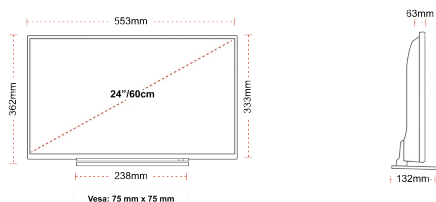

HLAVNÍ ÚDAJE

- ⊗ Android TV
- ⊗ Google Assistant
- ⊗ Chromecast Built in
- ⊗ Google Play Store
- ⊗ 3x HDMI, 2x USB
- ⊗ Internal WLAN & Bluetooth

SPOJENÍ

VELIKOST

ZOBRAZIT

Rozměr obrazovky (palce & cm)	24" / 60cm
Typ panelu	Edge LED (ELED)
Rozlišení	HD Ready (1366 x 768)
Jasnost	220

MECHANICKÝ

Rozměry s obalem (mm)	625 x 110 x 460
Rozměry bez obalu (mm)	553 x 132 x 362
Rozměry bez podstavce (mm)	553 x 63 x 333
Celková hmotnost (kg)	6
Čistá hmotnost (kg)	4
VESA (stěnový nástavec) WxH	75mm x 75mm
Velikost šroubu	M4