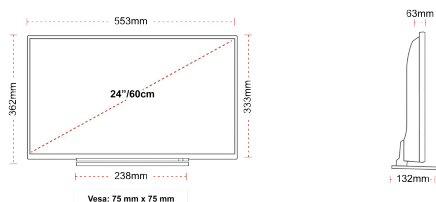

## ZOBRAZIT

Rozměr obrazovky (palce & cm)	24" / 60cm
Typ panelu	Edge LED (ELED)
Rozlišení	HD Ready (1366 x 768)
Jasnost	220

## MECHANICKÝ

Rozměry s obalem (mm)	625 x 110 x 460
Rozměry bez obalu (mm)	553 x 132 x 362
Rozměry bez podstavce (mm)	553 x 63 x 333
Celková hmotnost (kg)	6
Čistá hmotnost (kg)	4
VESA (stěnový nástavec) WxH	75mm x 75mm
Velikost šroubu	M4