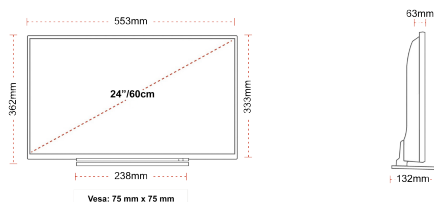

## ZOBRAZIT

Rozměr obrazovky (palce & cm)	24" / 60cm
Typ panelu	Edge LED (ELED)
Rozlišení	HD Ready (1366 x 768)
Jasnost	220

## MECHANICKÝ

Rozměry s obalem (mm)	625 x 110 x 460
Rozměry bez obalu (mm)	553 x 132 x 362
Rozměry bez podstavce (mm)	553 x 63 x 333
Celková hmotnost (kg)	6
Čistá hmotnost (kg)	4
VESA (stěnový nástavec) WxH	75mm x 75mm
Velikost šroubu	M4