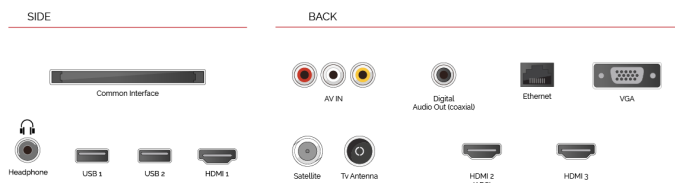

HLAVNÍ ÚDAJE

- ⊗ Android TV
- ⊗ Google Assistant
- ⊗ Chromecast Built in
- ⊗ Google Play Store
- ⊗ 3x HDMI, 2x USB
- ⊗ Internal WLAN & Bluetooth

SPOJENÍ

VELIKOST

ZOBRAZIT

Rozměr obrazovky (palce & cm)	24" / 60cm
Typ panelu	Edge LED (ELED)
Rozlišení	HD Ready (1366 x 768)
Jasnost	220

PŘIPOJENÍ

CI+	Ano
HDMI™	3 HDMI
USB	2 USB
Komponent (YPbPr) do	via VGA
Kompozit Video/Audio do	Ano
Scart	Ne
Ethernet	Ano
Sluchátkový výstup	Ano
Anténní vstup	Ano
VGA (PC in - D-Sub15)	Ano

FUNKCE CHYTRÉ TV