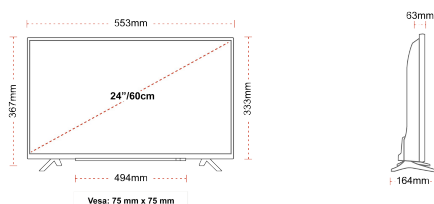

HLAVNÍ ÚDAJE

- ⊗ Android TV
- ⊗ Google Assistant
- ⊗ Chromecast Built in
- ⊗ Google Play Store
- ⊗ 3x HDMI, 2x USB
- ⊗ Internal WLAN & Bluetooth

SPOJENÍ

VELIKOST

ZOBRAZIT

Rozměr obrazovky (palce & cm)	24" / 60cm
Typ panelu	Edge LED (ELED)
Rozlišení	HD Ready (1366 x 768)
Jasnost	220

MECHANICKÝ

Rozměry s obalem (mm)	625 x 110 x 460
Rozměry bez obalu (mm)	553 x 164 x 367
Rozměry bez podstavce (mm)	553 x 63 x 333
Celková hmotnost (kg)	6
Čistá hmotnost (kg)	3
VESA (stěnový nástavec) WxH	75mm x 75mm
Velikost šroubu	M4