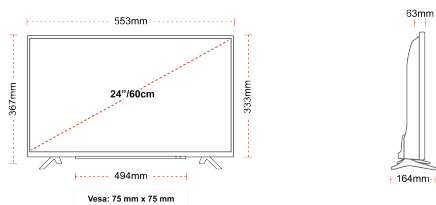

## ZOBRAZIT

Rozměr obrazovky (palce & cm)	24" / 60cm
Typ panelu	Edge LED (ELED)
Rozlišení	HD Ready (1366 x 768)
Jasnost	220

## MECHANICKÝ

Rozměry s obalem (mm)	625 x 110 x 460
Rozměry bez obalu (mm)	553 x 164 x 367
Rozměry bez podstavce (mm)	553 x 63 x 333
Celková hmotnost (kg)	6
Čistá hmotnost (kg)	3
VESA (stěnový nástavec) WxH	75mm x 75mm
Velikost šroubu	M4