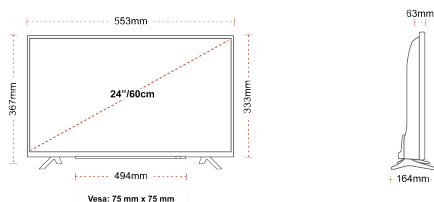

HLAVNÍ ÚDAJE

- ⊗ Android TV
- ⊗ Google Assistant
- ⊗ Chromecast Built in
- ⊗ Google Play Store
- ⊗ 3x HDMI, 2x USB
- ⊗ Internal WLAN & Bluetooth

SPOJENÍ

VELIKOST

ZOBRAZIT

Rozměr obrazovky (palce & cm)	24" / 60cm
Typ panelu	Edge LED (ELED)
Rozlišení	HD Ready (1366 x 768)
Jasnost	220

MECHANICKÝ

Rozměry s obalem (mm)	625 x 110 x 460
Rozměry bez obalu (mm)	553 x 164 x 367
Rozměry bez podstavce (mm)	553 x 63 x 333
Celková hmotnost (kg)	6
Čistá hmotnost (kg)	3
VESA (stěnový nástavec) WxH	75mm x 75mm
Velikost šroubu	M4