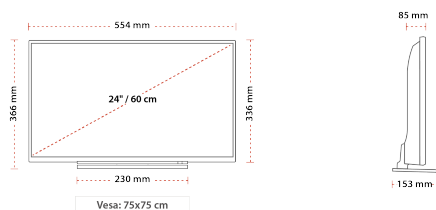

## ZOBRAZIT

Rozměr obrazovky (palce & cm)	24" / 61cm
Typ panelu	D-LED
Rozlišení	HDRReady (1366 x 768)

## MECHANICKÝ

Rozměry s obalem (mm)	700 x 145 x 418
Rozměry bez obalu (mm)	152 x 554 x 369
Rozměry bez podstavce (mm)	85 x 554 x 336
Celková hmotnost (kg)	5,5
Čistá hmotnost (kg)	3,3
VESA (stěnový nástavec) WxH	75 x 75