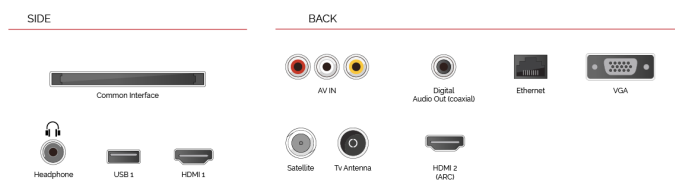

USB Video Recording

Někdy jednou nestačí, když se jedná o sledování oblíbených programů a filmů. S funkcí nahrávání do USB můžete vždy sledovat a nahrávat svůj oblíbený televizní obsah.

VIDEO ON DEMAND

Nepropásněte žádné světové video hity a senzace na YouTube[™]. Není problém sledovat s místními a světovými video aplikacemi.

HLAVNÍ ÚDAJE

- ⌚ Full HD (High Definition)
- ⌚ 2x HDMI™, 1x USB
- ⌚ Toshiba Smart Portal
- ⌚ Internal WLAN & Bluetooth®
- ⌚ USB Recording
- ⌚ Eco Friendly Mode

SPOJENÍ

VELIKOST

ZOBRAZIT

Rozměr obrazovky (palce & cm)	24" / 61cm
Typ panelu	E-LED
Rozlišení	FHD (1920 x 1080)
Jasnost	220