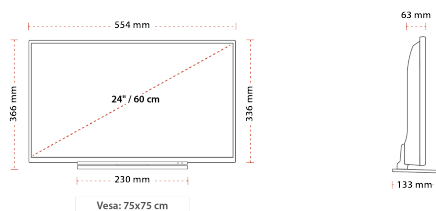

HLAVNÍ ÚDAJE

- ⌚ Full HD (High Definition)
- ⌚ 2x HDMI™, 1x USB
- ⌚ Toshiba Smart Portal
- ⌚ Internal WLAN & Bluetooth®
- ⌚ USB Recording
- ⌚ Eco Friendly Mode

SPOJENÍ

VELIKOST

ZOBRAZIT

Rozměr obrazovky (palce & cm)	24" / 61cm
Typ panelu	E-LED
Rozlišení	FHD (1920 x 1080)
Jasnost	220

Rozměry s obalem (mm)	700 x 110 x 418
Rozměry bez obalu (mm)	133 x 554 x 366
Rozměry bez podstavce (mm)	63 x 554 x 336
VESA (stěnový nástavec) WxH	75 x 75

NAPÁJENÍ / ENERGIE

SDR Energy efficiency class	A+
Spotřeba energie v pohotovostním režimu (Průměrný)	0,5W
SDR on mode energy consumption (kWh / 1000h)	19W
Provozní napětí - frekvence	220-240VAC 50Hz
Svítilivost%	72%
12V TV (Mobile TV)	Ne