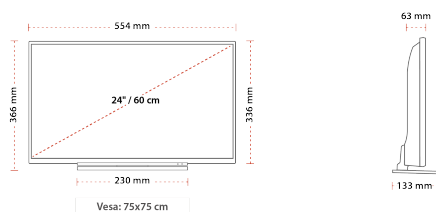

SPOJENÍ

VELIKOST

ZOBRAZIT

Rozměr obrazovky (palce & cm)	24" / 61cm
Typ panelu	E-LED
Rozlišení	FHD (1920 x 1080)
Jasnost	220

ZVUK

Dolby Audio™	ANO
Napájení výstupu audia (RMS)	2x2.5W
Typ reproduktoru	Reproduktor směřující dolů
Interní reproduktor	NE
Zvukové režimy	Hudba, Film, Řeč, Klasický, Plochý, Uživatel
DTS	DTS™ HD + DTS™ TruSurround
Ekvalizér	5 Pásmový