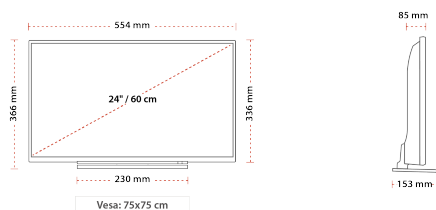

SPOJENÍ

VELIKOST

ZOBRAZIT

Rozměr obrazovky (palce & cm)	24" / 61cm
Typ panelu	D-LED
Rozlišení	HDRReady (1366 x 768)

ZVUK

Dolby Audio™	ANO
Napájení výstupu audia (RMS)	2x2,5W
Typ reproduktoru	Reproduktor Směřující Dolů
Interní reproduktor	NE
Zvukové režimy	Hudba, Film, Řeč, Klasický, Plochý, Uživatel
DTS	DTS™ HD + DTS™ TruSurround
Ekvalizér	5 pásmový

PŘÍSLUŠENSTVÍ

Dálkové ovládání	ANO
Baterie Dálkového ovládání	ANO
Příručka pro rychlý start	ANO
Malé dálkové ovládání	NE

MECHANICKÝ

Rozměry s obalem (mm)	700 x 145 x 418
Rozměry bez obalu (mm)	152 x 554 x 369
Rozměry bez podstavce (mm)	85 x 554 x 336
Celková hmotnost (kg)	6
Čistá hmotnost (kg)	3,8
VESA (stěnový nástavec) WxH	75 x 75