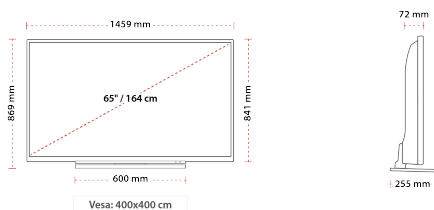

ΚΑΛΥΤΕΡΕΣ ΣΤΙΓΜΕΣ

- ⌕ Ultra HD (4K)
- ⌕ 3x HDMI™, 2x USB
- ⌕ Dolby Vision HDR
- ⌕ HDR10
- ⌕ HLG (Hybrid Log Gamma)
- ⌕ Sound by Onkyo

ΣΥΝΔΕΣΗ

ΜΕΓΕΘΟΣ

ΑΠΕΙΚΟΝΙΣΗ

Μέγεθος οθόνης (εκ. & ίντσες)	65" / 165cm
Τύπος Οθόνης	D-LED
Ανάλυση	UHD (3840 x 2160)
Λάμψη	350

ΜΗΧΑΝΙΚΑ ΜΕΡΗ

Διαστάσεις με συσκευασία (mm)	1620 X 190 X 1006
Διαστάσεις χωρίς συσκευασία (mm)	255 x 1459 x 869
Διαστάσεις χωρίς βάση (mm)	72 x 1459 x 841
Μικτό βάρος (κιλό)	37
Καθαρό βάρος (κιλό)	30
VESA (Βάση τοίχου) ΠxΥ	400 x 400