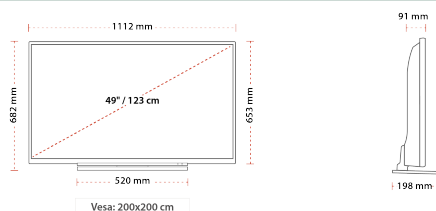

ΚΑΛΥΤΕΡΕΣ ΣΤΙΓΜΕΣ

- ⊕ Full HD (High Definition)
- ⊕ 3x HDMI™, 2x USB
- ⊕ Toshiba Smart Portal
- ⊕ Internal WLAN & Bluetooth
- ⊕ USB Recording
- ⊕ Eco Friendly Mode

ΣΥΝΔΕΣΗ

ΜΕΓΕΘΟΣ

ΑΠΕΙΚΟΝΙΣΗ

Μέγεθος οθόνης (εκ. & ίντσες)	49" / 124cm
Τύπος Οθόνης	D-LED
Ανάλυση	FHD (1920 x 1080)
Λάμψη	300

ΜΗΧΑΝΙΚΑ ΜΕΡΗ

Διαστάσεις με συσκευασία (mm)	1215 x 165 x 775
Διαστάσεις χωρίς συσκευασία (mm)	198 x 1112 x 682
Διαστάσεις χωρίς βάση (mm)	91 x 1112 x 653
Μικτό βάρος (κιλό)	18
Καθαρό βάρος (κιλό)	14
VESA (Βάση τοίχου) ΠxΥ	200 x 200