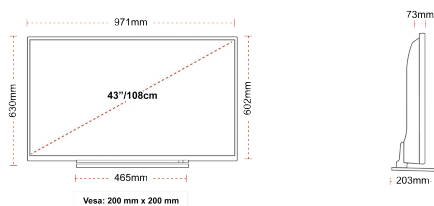

ΚΑΛΥΤΕΡΕΣ ΣΤΙΓΜΕΣ

- ⊗ Ultra HD (4K)
- ⊗ 3x HDMI™, 2x USB
- ⊗ Dolby Vision™ HDR
- ⊗ Sound by Onkyo
- ⊗ Front Firing Speaker
- ⊗ HDR10 & HLG (Hybrid Log Gamma)

ΣΥΝΔΕΣΗ

ΜΕΓΕΘΟΣ

ΑΠΕΙΚΟΝΙΣΗ

Μέγεθος οθόνης (εκ. & ίντσες)	43" / 109cm
Τύπος Οθόνης	D-LED
Ανάλυση	UHD (3840 x 2160)
Λάμψη	350

ΜΗΧΑΝΙΚΑ ΜΕΡΗ

Διαστάσεις με συσκευασία (mm)	1085 x 154 x 750
Διαστάσεις χωρίς συσκευασία (mm)	203 x 971 x 630
Διαστάσεις χωρίς βάση (mm)	73 x 971 x 602
Μικτό βάρος (κιλό)	15,5
Καθαρό βάρος (κιλό)	11,5
VESA (Βάση τοίχου) ΠxΥ	200 x 200