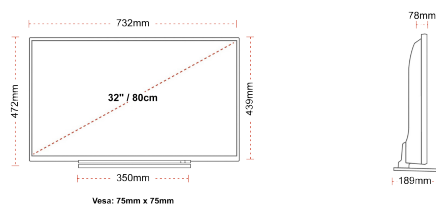

ANZEIGE

Größe (cm & Zoll)	32" / 80cm
Paneltyp	DLED
Auflösung	FHD (1920 x 1080)
Helligkeit	250

TON

Dolby Audio™	Ja
Napájení výstupu audia (RMS)	2x6W
Lautsprechertyp	Down Firing
Interner Subwoofer	Nein
Sound-Modusarten	Musik, Film, Sprache, Klassik, Flat, Benutzer
DTS	Nein
Equalizer	5 band
Onkyo	Nein

ZUBEHÖR

Fernbedienung	Ja
Fernbedienung Batterie	Ja
Schnellstart Anleitung	Ja
Mini-Fernbedienung	Nein
RC Bluetooth-Unterstützung	Ja

VIDEO

Wide Color Gamut	Nein
HDR	Ja
Dolby Vision HDR	Nein
TRU Flow	Nein
TRU Resolution	Nein
TRU Micro Dimming	Nein

TUNER / TV-ÜBERTRAGUNG

HEVC-Dekodierer (H.265)	Ja
Tunertyp	HD DVB-T2/C/S2
UHD über Satellit	Nein
Dualer Tuner	Nein
EPG (Elektronischer Programmführer)	Ja
Automatische Suche	Ja
Programmspeicherkapazität (Analog)	200
Programmspeicherkapazität (Digital S/S2)	10000
Programmspeicherkapazität (Digital T/T2/C)	1000

ANSCHLÜSSE

CI+	Ja
HDMI™	3 HDMI
USB	2 USB
Komponente (YPbPr) in	via VGA
Kompositvideo/Audio in	Ja
Scart	Nein
Ethernet	Ja
Kopfhörer ausgehend	Ja
Antenneneingang	Ja
VGA (PC in - D-Sub15)	Ja

SMART-TV-FUNKTIONEN

HBBTV ver 2.0.2	Ja
Audio-Video Sharing (AVS)	Nein
Smart Portal	Nein
Toshiba TV Smart Center	Ja
Webbrowser	Nein
Netflix	Ja
YouTube™	Ja
Bluetooth	Ja
Képernyő tükrözés	Ja
Prime Video	Ja
Google Assistant	Ja
Amazon Alexa	Nein

MECHANISCH

Abmessungen mit Verpackung (mm)	795 x 128 x 530
Abmessungen ohne Verpackung (mm)	732 x 189 x 472
Abmessungen ohne Ständer (mm)	732 x 78 x 439
Bruttogewicht (kg)	7
Eigengewicht (kg)	5
VESA (Wandhalterung) BxH	75mm x 75mm
Schraubengröße	M4

LEISTUNGS-AUFNAHME / ENERGIE

Energieverbrauch im Standby (Durchschnitt)	<0.5W
Betriebsspannung – Frequenz	220-240V AC
12V TV (Mobile TV)	Nein