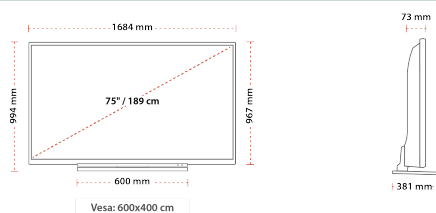

АКЦЕНТИ

- ⊕ Ultra HD (4K)
- ⊕ 3x HDMI™, 2x USB
- ⊕ WCG (Wide Color Gamut)
- ⊕ Dolby Vision HDR
- ⊕ Sound by Onkyo
- ⊕ HDR10 & HLG (Hybrid Log Gamma)

ВРЪЗКА

РАЗМЕР

ДИСПЛЕЙ

Размер на екрана (inch / cm)	75" / 190cm
Тип на панела	D-LED
Резолюция	UHD (3840 x 2160)
яркост	350