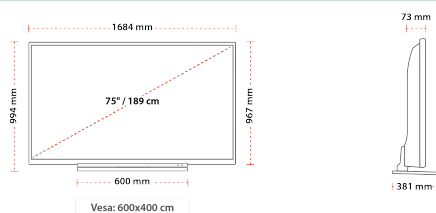

## РАЗМЕР

## ДИСПЛЕЙ

Размер на екрана (inch / cm)	75" / 190cm
Тип на панела	D-LED
Резолюция	UHD (3840 x 2160)
яркост	350

## МЕХАНИЧЕН

Размери с опаковката (mm)	1948 x 210 x 1170
Размери без опаковката (mm)	381 x 1684 x 994
Размери без стойката (mm)	73 x 1684 x 967
Бруто тегло (кг)	55,5
Нетно тегло (кг)	43,5
VESA (монтаж на стена) ШxВ	600 x 400