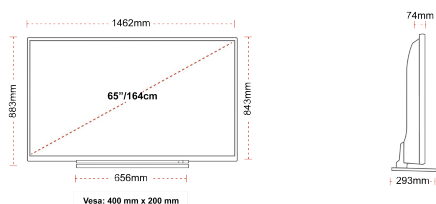

ВРЪЗКА

РАЗМЕР

ДИСПЛЕЙ

Размер на екрана (inch / cm)	65" / 164cm
Тип на панела	Direct Back Light (DLED)
Резолюция	Ultra HD (3840 x 2160)
яркост	350

ЗВУК

Dolby Audio™	Да
Изходяща аудио мощност (RMS)	2x12W
Тип високоговорител	Down Firing
Вътрешен субуфер	Не
DTS	Да
Еквалайзер	5 band
Onkyo	Да

МЕХАНИЧЕН

Размери с опаковката (mm)	1620 x 165 x 995
Размери без опаковката (mm)	1462 x 293 x 879
Размери без стойката (mm)	1462 x 74 x 843
Бруто тегло (кг)	31
Нетно тегло (кг)	24
VESA (монтаж на стена) ШxВ	400mm x 200mm
Размер на винта	M6