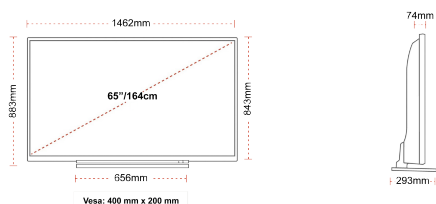

## РАЗМЕР

## ДИСПЛЕЙ

Размер на екрана (inch / cm)	65" / 164cm
Тип на панела	Direct Back Light (DLED)
Резолюция	Ultra HD (3840 x 2160)
яркост	350

## МЕХАНИЧЕН

Размери с опаковката (mm)	1620 x 165 x 995
Размери без опаковката (mm)	1462 x 293 x 879
Размери без стойката (mm)	1462 x 74 x 843
Бруто тегло (кг)	31
Нетно тегло (кг)	24
VESA (монтаж на стена) ШxВ	400mm x 200mm
Размер на винта	M6