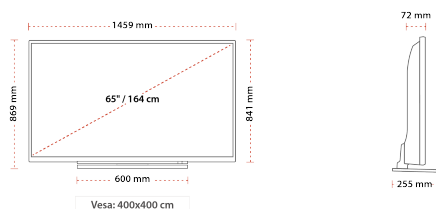

РАЗМЕР

ДИСПЛЕЙ

Размер на екрана (inch / cm)	65" / 165cm
Тип на панела	D-LED
Резолюция	UHD (3840 x 2160)

ЗВУК

Dolby Audio™	Dolby Digital Plus (DD+)
Изходяща аудио мощност (RMS)	2x12W
Тип високоговорител	Високоговорители
Вътрешен субвуфер	ДА
DTS	DTS™ HD + DTS™ TruSurround
Еквалайзер	5 ленти

АКСЕСОАРИ

Дистанционно управление	ДА
Батерия на дистанционното управление	ДА
Кратко ръководство за експлоатация	ДА
Малко дистанционно управление	НЕ

ФУНКЦИИ

HDMI™ ARC	чрез HDMI™
USB запис (PVR Ready)	ДА
USB клониране на списъка с канали	ДА
Телетекст	ДА
HDMI™ CEC	ДА
Основен режим "Hotel" (Хотел)	ДА
Медиен плейър	ДА
MHL рѐс HDMI® (Mobile HD Link)	ДА
Блокировка за деца	ДА
NTSC възпроизвеждане	ДА

ВИДЕО

Wide Color Gamut	НЕ
HDR	HDR10

ТУНЕР / ИЗЛЪЧВАНЕ

HEVC (H.265) Decoder	ДА
Тип на тунера	HD DVB-T2/C/S2
UHD от сателит	ДА
Двоен тунер	НЕ
Електронен справочник на програмите (ЕСП)	ДА
Автоматично търсене	ДА
Капацитет за запаметяване на програми (аналогични)	200
Капацитет за запаметяване на програми (цифрови S/S2)	10000
Капацитет за запаметяване на програми (цифрови T/T2/C)	800

ВРЪЗКИ

CI+	ДА
HDMI™	3x HDMI 2.0
USB	2x USB2.0
Компонент (YPbPr) in	чрез VGA
Композитно видео/аудио in	НЕ
Скарт	НЕ
Етернет	ДА
Изход за слушалки	ДА
Вход за антена	ДА
VGA (PC in - D-Sub15)	ДА

ФУНКЦИИ SMART TV

НBBTV ver 2.0.2	ДА
Audio-Video Sharing (AVS)	ДА
Smart Portal	ДА
Toshiba TV Smart Center	ДА
Уеб браузър	ДА
Netflix	ДА
YouTube™	ДА
Bluetooth	ДА
Дублиране на екрана	ДА

МЕХАНИЧЕН

Размери с опаковката (mm)	1620 X 190 X 1006
Размери без опаковката (mm)	255 x 1459 x 869
Размери без стойката (mm)	72 x 1459 x 841
Бруто тегло (кг)	37
Нетно тегло (кг)	30
VESA (монтаж на стена) ШxВ	400 x 400

ЗАХРАНВАНЕ / ЕНЕРГИЯ

SDR Energy efficiency class	A+
Консумация на електроенергия в режим на готовност (средна)	0,5W
SDR on mode energy consumption (kWh / 1000h)	118W
Работно напрежение (честота)	220-240VAC 50Hz
Luminansa %	72%