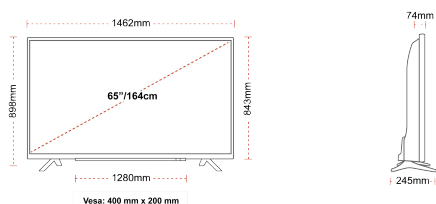

ДИСПЛЕЙ

Размер на екрана (inch / cm)	65" / 164cm
Тип на панела	DLED
Резолюция	Ultra HD (3840 x 2160)
яркост	350

ЗВУК

Dolby Audio™	Da
Изходяща аудио мощност (RMS)	2x12W
Тип високоговорител	Down Firing
Вътрешен субуфер	He
Звукови режими	Music, Movie, Speech, Classic, Flat, User
DTS	Da
Еквалайзер	5 band
Onkyo	He

АКСЕСОАРИ

Дистанционно управление	Da
Батерия на дистанционното управление	Da
Кратко ръководство за експлоатация	Da
Малко дистанционно управление	He

ВИДЕО

Wide Color Gamut	He
HDR	Da
Dolby Vision HDR	Da
TRU Flow	He
TRU Resolution	Da
TRU Micro Dimming	Da

ТУНЕР / ИЗЛЪЧВАНЕ

HEVC (H.265) Decoder	Da
Тип на тунера	HD DVB-T2/C/S2
UHD от сателит	Da
Двоен тунер	He
Електронен справочник на програмите (ЕСП)	Da
Автоматично търсене	Da
Капацитет за запаметяване на програми (аналогични)	200
Капацитет за запаметяване на програми (цифрови S/S2)	10000
Капацитет за запаметяване на програми (цифрови T/T2/C)	1000+1000

ВРЪЗКИ

CI+	Da
HDMI™	4 HDMI
USB	2 USB
Компонент (YPbPr) in	via VGA
Композитно видео/аудио in	Da
Скарт	He
Етернет	Da
Изход за слушалки	Da
Вход за антена	Da
VGA (PC in - D-Sub15)	Da

ФУНКЦИИ SMART TV

HBBTV ver 2.0.2	Da
Audio-Video Sharing (AVS)	He
Smart Portal	Android TV
Toshiba TV Smart Center	He
Уеб браузър	He
Netflix	Da
YouTube™	Da
Bluetooth	Da
Дублиране на екрана	Chromecast
Prime Video	Da
Google Assistant	Google Assistant
Amazon Alexa	He

МЕХАНИЧЕН

Размери с опаковката (mm)	1620 x 165 x 1010
Размери без опаковката (mm)	1462 x 245 x 898
Размери без стойката (mm)	1462 x 74 x 843
Бруто тегло (кг)	28
Нетно тегло (кг)	21
VESA (монтаж на стена) ШxВ	400mm x 200mm
Размер на винта	M6

ЗАХРАНВАНЕ / ЕНЕРГИЯ

Консумация на електроенергия в режим на готовност (средна)	<0.5W
Работно напрежение (честота)	220-240V AC
12V TV (Mobile TV)	He