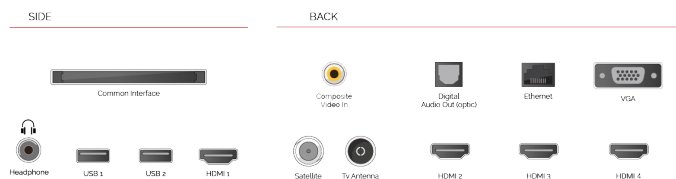

ВРЪЗКА

РАЗМЕР