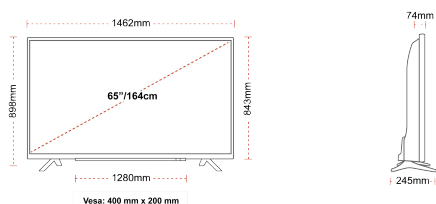

## РАЗМЕР

## ДИСПЛЕЙ

Размер на екрана (inch / cm)	65" / 164cm
Тип на панела	DLED
Резолюция	Ultra HD (3840 x 2160)
яркост	350

## МЕХАНИЧЕН

Размери с опаковката (mm)	1620 x 165 x 1010
Размери без опаковката (mm)	1462 x 245 x 898
Размери без стойката (mm)	1462 x 74 x 843
Бруто тегло (кг)	28
Нетно тегло (кг)	21
VESA (монтаж на стена) ШxВ	400mm x 200mm
Размер на винта	M6