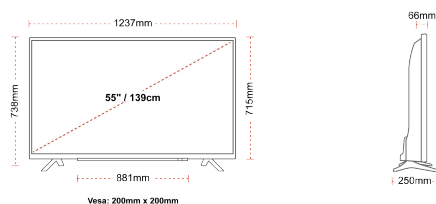

ВРЪЗКА

РАЗМЕР

ДИСПЛЕЙ

Размер на екрана (inch / cm)	55" / 139cm
Тип на панела	Direct Back Light (DLED)
Резолюция	Ultra HD (3840 x 2160)
яркост	250

ЗВУК

Dolby Audio™	Da
Изходяща аудио мощност (RMS)	2x10W
Тип високоговорител	Down Firing
Вътрешен суббуфер	Da
Звукови режими	Smart, Movie, Music, News
DTS	Da
Еквалайзер	5 band
Onkyo	Sound by Onkyo

МЕХАНИЧЕН

Размери с опаковката (mm)	1369 x 154 x 860
Размери без опаковката (mm)	1237 x 250 x 738
Размери без стойката (mm)	1237 x 66 x 715
Бруто тегло (кг)	20
Нетно тегло (кг)	16
VESA (монтаж на стена) ШxВ	200mm x 200mm
Размер на винта	M6