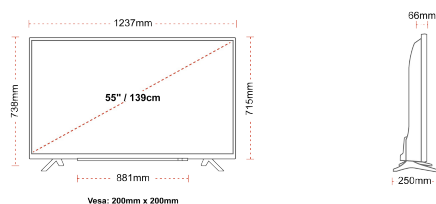

## РАЗМЕР

## ДИСПЛЕЙ

Размер на екрана (inch / cm)	55" / 139cm
Тип на панела	Direct Back Light (DLED)
Резолюция	Ultra HD (3840 x 2160)
яркост	250

## МЕХАНИЧЕН

Размери с опаковката (mm)	1369 x 154 x 860
Размери без опаковката (mm)	1237 x 250 x 738
Размери без стойката (mm)	1237 x 66 x 715
Бруто тегло (кг)	20
Нетно тегло (кг)	16
VESA (монтаж на стена) ШxВ	200mm x 200mm
Размер на винта	M6