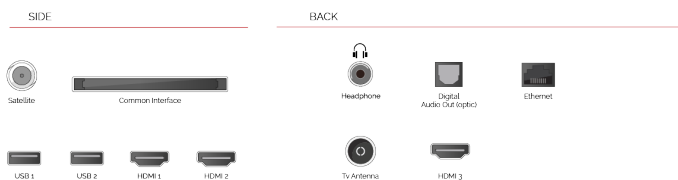

ВРЪЗКА

РАЗМЕР

ДИСПЛЕЙ

Размер на екрана (inch / cm)	55" / 139cm
Тип на панела	Direct Back Light (DLED)
Резолюция	Ultra HD (3840 x 2160)
яркост	250

ЗВУК

Dolby Audio™	Da
Изходяща аудио мощност (RMS)	2x10W
Тип високоговорител	Down Firing
Вътрешен суббуфер	Da
Звукови режими	Smart, Movie, Music, News
DTS	Da
Еквалайзер	5 band
Onkyo	Sound by Onkyo