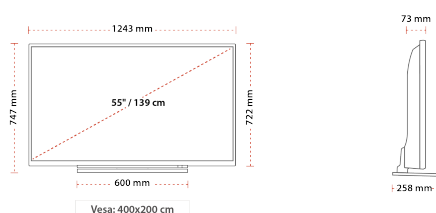

АКЦЕНТИ

- ⊕ Ultra HD (4K)
- ⊕ 3x HDMI™, 2x USB
- ⊕ Dolby Vision HDR
- ⊕ Sound by Onkyo
- ⊕ HDR10
- ⊕ HLG (Hybrid Log Gamma)

ВРЪЗКА

РАЗМЕР

ДИСПЛЕЙ

Размер на екрана (inch / cm)	55" / 140cm
Тип на панела	D-LED
Резолюция	UHD (3840 x 2160)
яркост	350