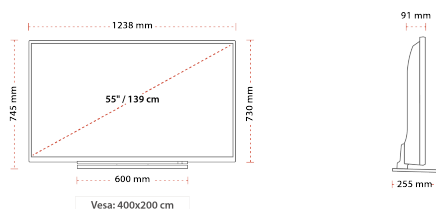

РАЗМЕР

ДИСПЛЕЙ

Размер на екрана (inch / cm)	55" / 140cm
Тип на панела	D-LED
Резолюция	UHD (3840 x 2160)

ЗВУК

Dolby Audio™	Dolby Digital Plus (DD+)
Изходяща аудио мощност (RMS)	2x10W
Тип високоговорител	Високоговорители
Вътрешен субвуфер	ДА
DTS	DTS™ HD + DTS™ TruSurround
Еквалайзер	5 ленти