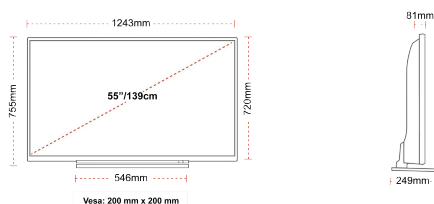

ВРЪЗКА

РАЗМЕР

ДИСПЛЕЙ

Размер на екрана (inch / cm)	55" / 139cm
Тип на панела	DLED
Резолюция	Ultra HD (3840 x 2160)
яркост	350

ЗВУК

Dolby Audio™	Да
Изходяща аудио мощност (RMS)	2x10W
Тип високоговорител	Down Firing
Вътрешен субвуфер	Не
DTS	Да
Еквалайзер	Да
Онку	Да

МЕХАНИЧЕН

Размери с опаковката (mm)	1369 x 154 x 860
Размери без опаковката (mm)	1243 x 249 x 754
Размери без стойката (mm)	1243 x 81 x 719
Бруто тегло (кг)	21
Нетно тегло (кг)	16
VESA (монтаж на стена) ШxВ	200mm x 200mm
Размер на винта	M6