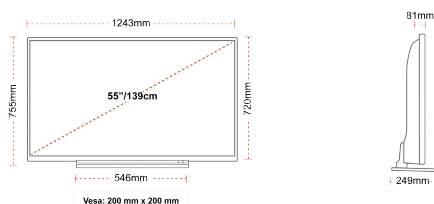

ВРЪЗКА

РАЗМЕР

ДИСПЛЕЙ

Размер на екрана (inch / cm)	55" / 139cm
Тип на панела	DLED
Резолюция	Ultra HD (3840 x 2160)
яркост	350

ЗВУК

Dolby Audio™	Да
Изходяща аудио мощност (RMS)	2x10W
Тип високоговорител	Down Firing
Вътрешен субуфер	Не
DTS	Да
Еквалайзер	Да
Онку	Да

МЕХАНИЧЕН

Размери с опаковката (mm)	1369 x 154 x 860
Размери без опаковката (mm)	1243 x 249 x 754
Размери без стойката (mm)	1243 x 81 x 719
Бруто тегло (кг)	21
Нетно тегло (кг)	16
VESA (монтаж на стена) ШxВ	200mm x 200mm
Размер на винта	M6