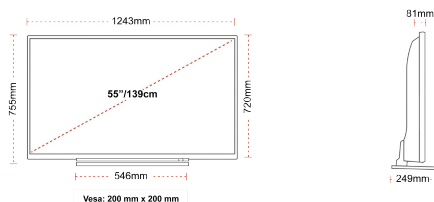

## РАЗМЕР

## ДИСПЛЕЙ

Размер на екрана (inch / cm)	55" / 139cm
Тип на панела	DLED
Резолюция	Ultra HD (3840 x 2160)
яркост	350

## МЕХАНИЧЕН

Размери с опаковката (mm)	1369 x 154 x 860
Размери без опаковката (mm)	1243 x 249 x 754
Размери без стойката (mm)	1243 x 81 x 719
Бруто тегло (кг)	21
Нетно тегло (кг)	16
VESA (монтаж на стена) ШxВ	200mm x 200mm
Размер на винта	M6