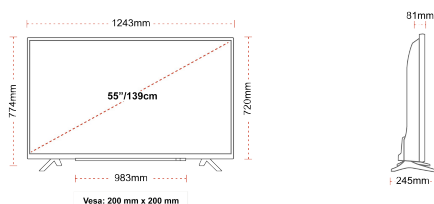

ВРЪЗКА

РАЗМЕР

ДИСПЛЕЙ

Размер на екрана (inch / cm)	55" / 139cm
Тип на панела	DLED
Резолюция	Ultra HD (3840 x 2160)
яркост	350

ЗВУК

Dolby Audio™	Да
Изходяща аудио мощност (RMS)	2x10W
Тип високоговорител	Down Firing
Вътрешен субвуфер	Не
DTS	Да
Еквалайзер	5 band
Онкуо	Не

МЕХАНИЧЕН

Размери с опаковката (mm)	1369 x 154 x 860
Размери без опаковката (mm)	1243 x 245 x 765
Размери без стойката (mm)	1243 x 81 x 719
Бруто тегло (кг)	19
Нетно тегло (кг)	14
VESA (монтаж на стена) ШxВ	200mm x 200mm
Размер на винта	M6