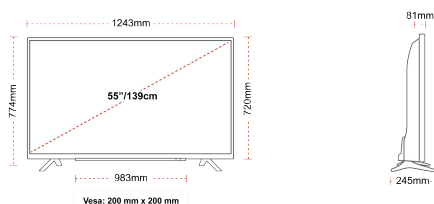

ВРЪЗКА

РАЗМЕР

ДИСПЛЕЙ

Размер на екрана (inch / cm)	55" / 139cm
Тип на панела	DLED
Резолюция	Ultra HD (3840 x 2160)
яркост	350

ЗВУК

Dolby Audio™	Да
Изходяща аудио мощност (RMS)	2x10W
Тип високоговорител	Down Firing
Вътрешен суббуфер	Не
DTS	Да
Еквалайзер	5 band
Онкуо	Не

МЕХАНИЧЕН

Размери с опаковката (mm)	1369 x 154 x 860
Размери без опаковката (mm)	1243 x 245 x 765
Размери без стойката (mm)	1243 x 81 x 719
Бруто тегло (кг)	19
Нетно тегло (кг)	14
VESA (монтаж на стена) ШxВ	200mm x 200mm
Размер на винта	M6