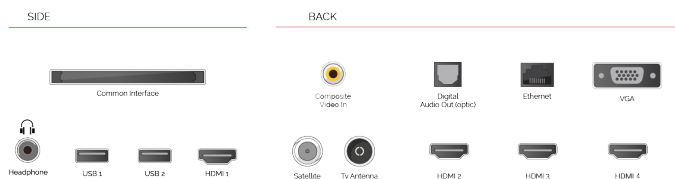

ВРЪЗКА

РАЗМЕР

ДИСПЛЕЙ

Размер на екрана (inch / cm)	55" / 139cm
Тип на панела	DLED
Резолюция	Ultra HD (3840 x 2160)
яркост	350

ЗВУК

Dolby Audio™	Да
Изходяща аудио мощност (RMS)	2x10W
Тип високоговорител	Down Firing
Вътрешен суббуфер	Не
DTS	Да
Еквалайзер	5 band
Онкуо	Не