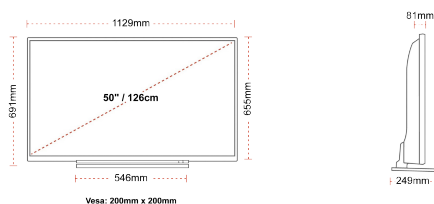

## РАЗМЕР

## ДИСПЛЕЙ

Размер на екрана (inch / cm)	50" / 126cm
Тип на панела	Direct Back Light (DLED)
Резолюция	Ultra HD (3840 x 2160)
яркост	350

## МЕХАНИЧЕН

Размери с опаковката (mm)	1215 x 154 x 780
Размери без опаковката (mm)	1129 x 249 x 691
Размери без стойката (mm)	1129 x 81 x 655
Бруто тегло (кг)	17
Нетно тегло (кг)	13
VESA (монтаж на стена) ШxВ	200mm x 200mm
Размер на винта	M6