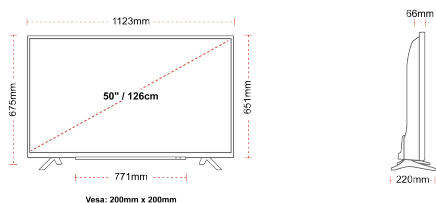

## РАЗМЕР

## ДИСПЛЕЙ

Размер на екрана (inch / cm)	50" / 126cm
Тип на панела	Direct Back Light (DLED)
Резолюция	Ultra HD (3840 x 2160)
яркост	250

## МЕХАНИЧЕН

Размери с опаковката (mm)	1215 x 154 x 780
Размери без опаковката (mm)	1123 x 220 x 675
Размери без стойката (mm)	1123 x 66 x 651
Бруто тегло (кг)	16
Нетно тегло (кг)	12
VESA (монтаж на стена) ШxВ	200mm x 200mm
Размер на винта	M6