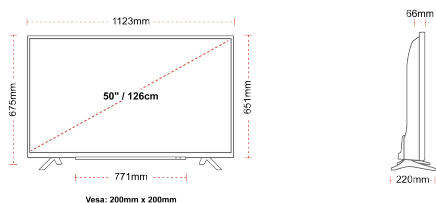

РАЗМЕР

ДИСПЛЕЙ

Размер на екрана (inch / cm)	50" / 126cm
Тип на панела	Direct Back Light (DLED)
Резолюция	Ultra HD (3840 x 2160)
яркост	250

ЗВУК

Dolby Audio™	Da
Изходяща аудио мощност (RMS)	2x10W
Тип високоговорител	Down Firing
Вътрешен субуфер	Da
Звукови режими	Smart, Movie, Music, News
DTS	Da
Еквалайзер	5 band
Onkyo	Sound by Onkyo

АКСЕСОАРИ

Дистанционно управление	Da
Батерия на дистанционното управление	(AAA) x 2 Alkaline
Кратко ръководство за експлоатация	Da
Малко дистанционно управление	He

ФУНКЦИИ

HDMI™ ARC	Through HDMI2
USB запис (PVR Ready)	He
USB клониране на списъка с канали	He
Телетекст	Da
HDMI™ CEC	Da
Основен режим " Hotel" (Хотел)	He
Медиен плейър	Da
MHL рѐс HDMI® (Mobile HD Link)	He
Блокировка за деца	He
NTSC възпроизвеждане	He

ВИДЕО

Wide Color Gamut	Da
HDR	Da
Режими „Изображение“	User, Standard, Vivid, Sport, Movie, Game
Dolby Vision HDR	Da
TRU Flow	He
TRU Resolution	Da
TRU Micro Dimming	Da

ТУНЕР / ИЗЛЪЧВАНЕ

HEVC (H.265) Decoder	Da
Тип на тунера	HD DVB-T2/C/S2
UHD от сателит	Da
Двоен тунер	He
Електронен справочник на програмите (ЕСП)	Da
Автоматично търсене	Da
Капацитет за запаметяване на програми (аналогични)	200
Капацитет за запаметяване на програми (цифрови S/S2)	10000
Капацитет за запаметяване на програми (цифрови T/T2/C)	1000+1000

ВРЪЗКИ

CI+	Da
HDMI™	3 HDMI
USB	2 USB
Компонент (YPbPr) in	He
Композитно видео/аудио in	He
Скарт	He
Етернет	Da
Изход за слушалки	Da
Вход за антена	Da
VGA (PC in - D-Sub15)	He

ФУНКЦИИ SMART TV

HBTV ver 2.0.2	Da
Audio-Video Sharing (AVS)	He
Smart Portal	Android TV
Toshiba TV Smart Center	He
Уеб браузър	He
Netflix	Da
YouTube™	Da
Bluetooth	Da
Дублиране на екрана	Chromecast
Prime Video	Da
Google Assistant	Google Assistant
Amazon Alexa	He

МЕХАНИЧЕН

Размери с опаковката (mm)	1215 x 154 x 780
Размери без опаковката (mm)	1123 x 220 x 675
Размери без стойката (mm)	1123 x 66 x 651
Бруто тегло (кг)	16
Нетно тегло (кг)	12
VESA (монтаж на стена) ШxВ	200mm x 200mm
Размер на винта	M6

ЗАХРАНВАНЕ / ЕНЕРГИЯ

Консумация на електроенергия в режим на готовност (средна)	<0.5W
Работно напрежение (честота)	220-240V AC
12V TV (Mobile TV)	He