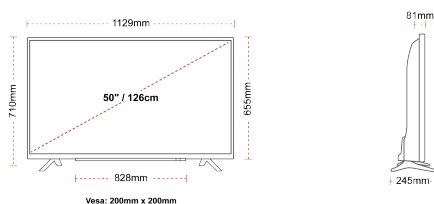

ДИСПЛЕЙ

Размер на екрана (inch / cm)	50" / 126cm
Тип на панела	DLED
Резолюция	Ultra HD (3840 x 2160)
яркост	350

ЗВУК

Dolby Audio™	Да
Изходяща аудио мощност (RMS)	2x10W
Тип високоговорител	Down Firing
Вътрешен субвуфер	Не
DTS	Да
Еквалайзер	5 band
Онкуо	Не

АКСЕСОАРИ

Дистанционно управление	Да
Батерия на дистанционното управление	Да
Кратко ръководство за експлоатация	Да
Малко дистанционно управление	Не

ВИДЕО

Wide Color Gamut	Не
HDR	Да
Dolby Vision HDR	Да
TRU Flow	Не
TRU Resolution	Да
TRU Micro Dimming	Да

ТУНЕР / ИЗЛЪЧВАНЕ

HEVC (H.265) Decoder	Да
Тип на тунера	HD DVB-T2/C/S2
UHD от сателит	Да
Двоен тунер	Не
Електронен справочник на програмите (ЕСП)	Да
Автоматично търсене	Да
Капацитет за запаметяване на програми (аналогични)	200
Капацитет за запаметяване на програми (цифрови)	10000 S/S2
Капацитет за запаметяване на програми (цифрови)	1000+1000 T/T2/C)

ВРЪЗКИ

CI+	Да
HDMI™	4 HDMI
USB	2 USB
Компонент (YPbPr) in	via VGA
Композитно видео/аудио in	Да
Скарт	Не
Етернет	Да
Изход за слушалки	Да
Вход за антена	Да
VGA (PC in - D-Sub15)	Да

ФУНКЦИИ SMART TV

HBBTV ver 2.0.2	Да
Audio-Video Sharing (AVS)	Не
Smart Portal	Не
Toshiba TV Smart Center	Да
Уеб браузър	Не
Netflix	Да
YouTube™	Да
Bluetooth	Да
Дублиране на екрана	Да
Prime Video	Да
Google Assistant	Google Assistant
Amazon Alexa	Не

МЕХАНИЧЕН

Размери с опаковката (mm)	1215 x 154 x 780
Размери без опаковката (mm)	1129 x 245 x 710
Размери без стойката (mm)	1129 x 81 x 655
Бруто тегло (кг)	15
Нетно тегло (кг)	11
VESA (монтаж на стена) ШxВ	200mm x 200mm
Размер на винта	M6

ЗАХРАНВАНЕ / ЕНЕРГИЯ

Консумация на електроенергия в режим на готовност (средна)	<0.5W
Работно напрежение (честота)	220-240V AC
12V TV (Mobile TV)	Не