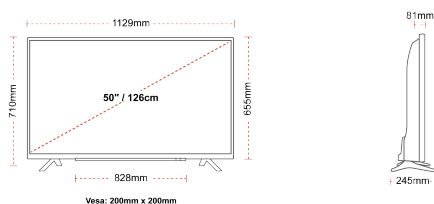

## РАЗМЕР

## ДИСПЛЕЙ

Размер на екрана (inch / cm)	50" / 126cm
Тип на панела	DLED
Резолюция	Ultra HD (3840 x 2160)
яркост	350

## МЕХАНИЧЕН

Размери с опаковката (mm)	1215 x 154 x 780
Размери без опаковката (mm)	1129 x 245 x 710
Размери без стойката (mm)	1129 x 81 x 655
Бруто тегло (кг)	15
Нетно тегло (кг)	11
VESA (монтаж на стена) ШxВ	200mm x 200mm
Размер на винта	M6