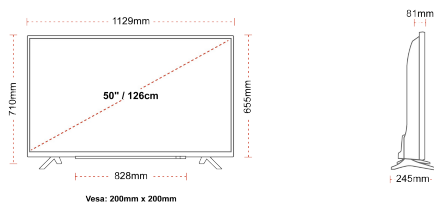

## РАЗМЕР

## ДИСПЛЕЙ

Размер на екрана (inch / cm)	50" / 126cm
Тип на панела	DLED
Резолюция	Ultra HD (3840 x 2160)
яркост	350

## МЕХАНИЧЕН

Размери с опаковката (mm)	1215 x 154 x 780
Размери без опаковката (mm)	1129 x 245 x 710
Размери без стойката (mm)	1129 x 81 x 655
Бруто тегло (кг)	15
Нетно тегло (кг)	11
VESA (монтаж на стена) ШxВ	200mm x 200mm
Размер на винта	M6