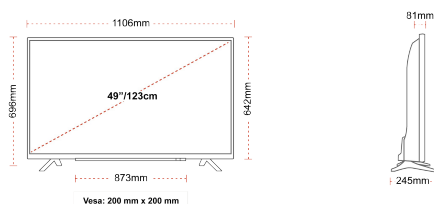

ВРЪЗКА

РАЗМЕР

ДИСПЛЕЙ

Размер на екрана (inch / cm)	49" / 123cm
Тип на панела	Direct Back Light (DLED)
Резолюция	Ultra HD (3840 x 2160)
яркост	350

ЗВУК

Dolby Audio™	Да
Изходяща аудио мощност (RMS)	2x10W
Тип високоговорител	Down Firing
Вътрешен субуфер	Не
DTS	Да
Еквалайзер	5 band
Онкуо	Не

МЕХАНИЧЕН

Размери с опаковката (mm)	1195 x 154 x 765
Размери без опаковката (mm)	1106 x 245 x 696
Размери без стойката (mm)	1106 x 81 x 641
Бруто тегло (кг)	15
Нетно тегло (кг)	10
VESA (монтаж на стена) ШxВ	200mm x 200mm
Размер на винта	M