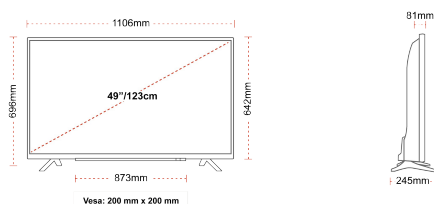

ВРЪЗКА

РАЗМЕР

ДИСПЛЕЙ

Размер на екрана (inch / cm)	49" / 123cm
Тип на панела	Direct Back Light (DLED)
Резолюция	Ultra HD (3840 x 2160)
яркост	350

ЗВУК

Dolby Audio™	Да
Изходяща аудио мощност (RMS)	2x10W
Тип високоговорител	Down Firing
Вътрешен субвуфер	Не
DTS	Да
Еквалайзер	5 band
Онкуо	Не

МЕХАНИЧЕН

Размери с опаковката (mm)	1195 x 154 x 765
Размери без опаковката (mm)	1106 x 245 x 696
Размери без стойката (mm)	1106 x 81 x 641
Бруто тегло (кг)	15
Нетно тегло (кг)	10
VESA (монтаж на стена) ШxВ	200mm x 200mm
Размер на винта	M