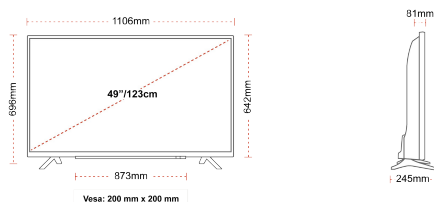

ВРЪЗКА

РАЗМЕР

ДИСПЛЕЙ

Размер на екрана (inch / cm)	49" / 123cm
Тип на панела	Direct Back Light (DLED)
Резолюция	Ultra HD (3840 x 2160)
яркост	350

ЗВУК

Dolby Audio™	Да
Изходяща аудио мощност (RMS)	2x10W
Тип високоговорител	Down Firing
Вътрешен субуфер	Не
DTS	Да
Еквалайзер	5 band
Онкуо	Не

МЕХАНИЧЕН

Размери с опаковката (mm)	1195 x 154 x 765
Размери без опаковката (mm)	1106 x 245 x 696
Размери без стойката (mm)	1106 x 81 x 641
Бруто тегло (кг)	15
Нетно тегло (кг)	10
VESA (монтаж на стена) ШxВ	200mm x 200mm
Размер на винта	M