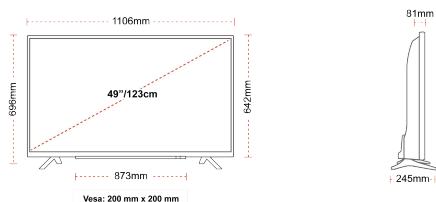

ВРЪЗКА

РАЗМЕР

ДИСПЛЕЙ

Размер на екрана (inch / cm)	49" / 123cm
Тип на панела	Direct Back Light (DLED)
Резолюция	Ultra HD (3840 x 2160)
яркост	350

ЗВУК

Dolby Audio™	Да
Изходяща аудио мощност (RMS)	2x10W
Тип високоговорител	Down Firing
Вътрешен субуфер	Не
DTS	Да
Еквалайзер	5 band
Онкуо	Не

МЕХАНИЧЕН

Размери с опаковката (mm)	1195 x 154 x 765
Размери без опаковката (mm)	1106 x 245 x 696
Размери без стойката (mm)	1106 x 81 x 641
Бруто тегло (кг)	15
Нетно тегло (кг)	10
VESA (монтаж на стена) ШxВ	200mm x 200mm
Размер на винта	M