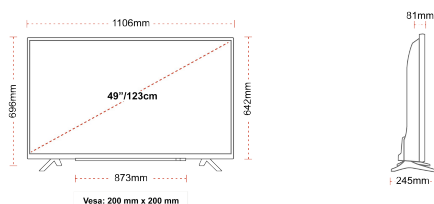

## РАЗМЕР

## ДИСПЛЕЙ

Размер на екрана (inch / cm)	49" / 123cm
Тип на панела	Direct Back Light (DLED)
Резолюция	Ultra HD (3840 x 2160)
яркост	350

## МЕХАНИЧЕН

Размери с опаковката (mm)	1195 x 154 x 765
Размери без опаковката (mm)	1106 x 245 x 696
Размери без стойката (mm)	1106 x 81 x 641
Бруто тегло (кг)	15
Нетно тегло (кг)	10
VESA (монтаж на стена) ШxВ	200mm x 200mm
Размер на винта	M