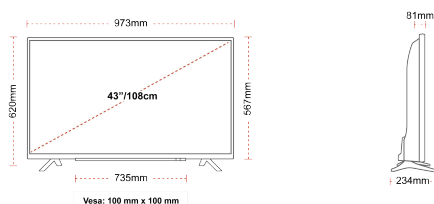

## РАЗМЕР

## ДИСПЛЕЙ

Размер на екрана (inch / cm)	43" / 108cm
Тип на панела	DLED
Резолюция	Ultra HD (3840 x 2160)
яркост	350

## МЕХАНИЧЕН

Размери с опаковката (mm)	1085 x 154 x 710
Размери без опаковката (mm)	973 x 234 x 620
Размери без стойката (mm)	973 x 81 x 567
Бруто тегло (кг)	11
Нетно тегло (кг)	8
VESA (монтаж на стена) ШxВ	100mm x 100mm
Размер на винта	M4