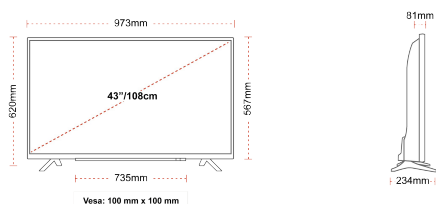

ВРЪЗКА

РАЗМЕР

ДИСПЛЕЙ

Размер на екрана (inch / cm)	43" / 108cm
Тип на панела	DLED
Резолюция	Ultra HD (3840 x 2160)
яркост	350

ЗВУК

Dolby Audio™	Da
Изходяща аудио мощност (RMS)	2x10W
Тип високоговорител	Down Firing
Вътрешен суббуфер	He
Звукови режими	Music, Movie, Speech, Classic, Flat, User
DTS	Da
Еквалайзер	5 band
Onkyo	He

МЕХАНИЧЕН

Размери с опаковката (mm)	1085 x 154 x 710
Размери без опаковката (mm)	973 x 234 x 620
Размери без стойката (mm)	973 x 81 x 567
Бруто тегло (кг)	11
Нетно тегло (кг)	8
VESA (монтаж на стена) ШxВ	100mm x 100mm
Размер на винта	M4