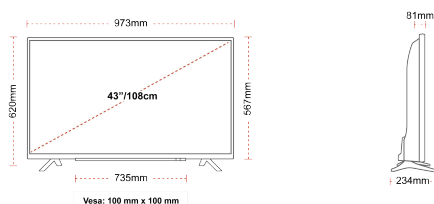

ДИСПЛЕЙ

Размер на екрана (inch / cm)	43" / 108cm
Тип на панела	DLED
Резолюция	Ultra HD (3840 x 2160)
яркост	350

ЗВУК

Dolby Audio™	Da
Изходяща аудио мощност (RMS)	2x10W
Тип високоговорител	Down Firing
Вътрешен субуфер	He
Звукови режими	Music, Movie, Speech, Classic, Flat, User
DTS	Da
Еквалайзер	5 band
Onkyo	He

АКСЕСОАРИ

Дистанционно управление	Da
Батерия на дистанционното управление	Da
Кратко ръководство за експлоатация	Da
Малко дистанционно управление	He

ВИДЕО

Wide Color Gamut	He
HDR	Da
Dolby Vision HDR	Da
TRU Flow	He
TRU Resolution	Da
TRU Micro Dimming	Da

ТУНЕР / ИЗЛЪЧВАНЕ

HEVC (H.265) Decoder	Da
Тип на тунера	HD DVB-T2/C/S2
UHD от сателит	Da
Двоен тунер	He
Електронен справочник на програмите (ЕСП)	Da
Автоматично търсене	Da
Капацитет за запаметяване на програми (аналогични)	200
Капацитет за запаметяване на програми (цифрови S/S2)	10000
Капацитет за запаметяване на програми (цифрови T/T2/C)	1000+1000

ВРЪЗКИ

CI+	Da
HDMI™	4 HDMI
USB	2 USB
Компонент (YPbPr) in	via VGA
Композитно видео/аудио in	Da
Скарт	He
Етернет	Da
Изход за слушалки	Da
Вход за антена	Da
VGA (PC in - D-Sub15)	Da

ФУНКЦИИ SMART TV

HBBTV ver 2.0.2	Da
Audio-Video Sharing (AVS)	He
Smart Portal	Android TV
Toshiba TV Smart Center	He
Уеб браузър	He
Netflix	Da
YouTube™	Da
Bluetooth	Da
Дублиране на екрана	Chromecast
Prime Video	Da
Google Assistant	Google Assistant
Amazon Alexa	He

МЕХАНИЧЕН

Размери с опаковката (mm)	1085 x 154 x 710
Размери без опаковката (mm)	973 x 234 x 620
Размери без стойката (mm)	973 x 81 x 567
Бруто тегло (кг)	11
Нетно тегло (кг)	8
VESA (монтаж на стена) ШxВ	100mm x 100mm
Размер на винта	M4

ЗАХРАНВАНЕ / ЕНЕРГИЯ

Консумация на електроенергия в режим на готовност (средна)	<0.5W
Работно напрежение (честота)	220-240V AC
12V TV (Mobile TV)	He