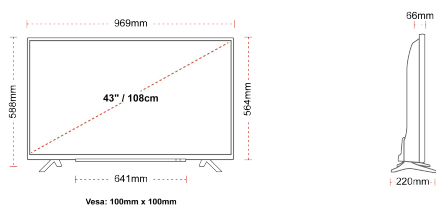

РАЗМЕР

ДИСПЛЕЙ

Размер на екрана (inch / cm)	43" / 108cm
Тип на панела	Direct Back Light (DLED)
Резолюция	Ultra HD (3840 x 2160)
яркост	250

ЗВУК

Dolby Audio™	Da
Изходяща аудио мощност (RMS)	2x10W
Тип високоговорител	Down Firing
Вътрешен субвуфер	Da
Звукови режими	Smart, Movie, Music, News
DTS	Da
Еквалайзер	5 band
Onkyo	Sound by Onkyo

МЕХАНИЧЕН

Размери с опаковката (mm)	1085 x 154 x 710
Размери без опаковката (mm)	969 x 220 x 588
Размери без стойката (mm)	969 x 66 x 564
Бруто тегло (кг)	11
Нетно тегло (кг)	8
VESA (монтаж на стена) ШxВ	100mm x 100mm
Размер на винта	M4