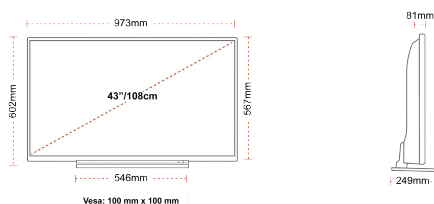

ДИСПЛЕЙ

Размер на екрана (inch / cm)	43" / 108cm
Тип на панела	Direct Back Light (DLED)
Резолюция	FHD (1920 x 1080)
яркост	300

ЗВУК

Dolby Audio™	Да
Изходяща аудио мощност (RMS)	2x8W
Тип високоговорител	Down Firing
Вътрешен субуфер	Не
DTS	Не
Еквалайзер	5 band
Онкуо	Не

АКСЕСОАРИ

Дистанционно управление	Да
Батерия на дистанционното управление	Да
Кратко ръководство за експлоатация	Да
Малко дистанционно управление	Не
Поддръжка на RC Bluetooth	Да

ВИДЕО

Wide Color Gamut	Не
HDR	Не
Dolby Vision HDR	Не
TRU Flow	Не
TRU Resolution	Не
TRU Micro Dimming	Не

ТУНЕР / ИЗЛЪЧВАНЕ

HEVC (H.265) Decoder	Да
Тип на тунера	HD DVB-T2/C/S2
UHD от сателит	Не
Двоен тунер	Не
Електронен справочник на програмите (ЕСП)	Да
Автоматично търсене	Да
Капацитет за запаметяване на програми (аналогични)	200
Капацитет за запаметяване на програми (цифрови S/S2)	10000
Капацитет за запаметяване на програми (цифрови T/T2/C)	1000+1000

ВРЪЗКИ

CI+	Да
HDMI™	3 HDMI
USB	2 USB
Компонент (YPbPr) in	via VGA
Композитно видео/аудио in	Да
Скарт	Не
Етернет	Да
Изход за слушалки	Да
Вход за антена	Да
VGA (PC in - D-Sub15)	Да

ФУНКЦИИ SMART TV

HBBTV ver 2.0.2	Да
Audio-Video Sharing (AVS)	Не
Smart Portal	Не
Toshiba TV Smart Center	Да
Уеб браузър	Не
Netflix	Да
YouTube™	Да
Bluetooth	Да
Дублиране на екрана	Не
Prime Video	Да
Google Assistant	Google Assistant
Amazon Alexa	Не

МЕХАНИЧЕН

Размери с опаковката (mm)	1085 x 154 x 710
Размери без опаковката (mm)	973 x 249 x 599
Размери без стойката (mm)	973 x 81 x 567
Бруто тегло (кг)	14
Нетно тегло (кг)	10
VESA (монтаж на стена) ШxВ	100mm x 100mm
Размер на винта	M4

ЗАХРАНВАНЕ / ЕНЕРГИЯ

Консумация на електроенергия в режим на готовност (средна)	<0.5W
Работно напрежение (честота)	220-240V AC
12V TV (Mobile TV)	Не