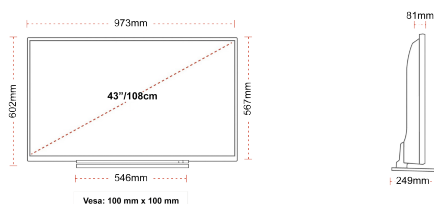

## РАЗМЕР

## ДИСПЛЕЙ

Размер на екрана (inch / cm)	43" / 108cm
Тип на панела	Direct Back Light (DLED)
Резолюция	FHD (1920 x 1080)
яркост	300

## МЕХАНИЧЕН

Размери с опаковката (mm)	1085 x 154 x 710
Размери без опаковката (mm)	973 x 249 x 599
Размери без стойката (mm)	973 x 81 x 567
Бруто тегло (кг)	14
Нетно тегло (кг)	10
VESA (монтаж на стена) ШxВ	100mm x 100mm
Размер на винта	M4