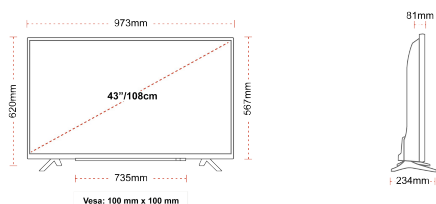

ДИСПЛЕЙ

Размер на екрана (inch / cm)	43" / 108cm
Тип на панела	Direct Back Light (DLED)
Резолюция	FHD (1920 x 1080)
яркост	300

ЗВУК

Dolby Audio™	Da
Изходяща аудио мощност (RMS)	2x8W
Тип високоговорител	Down Firing
Вътрешен субуфер	He
Звукови режими	Music, Movie, Speech, Classic, Flat, User
DTS	He
Еквалайзер	5 band
Onkyo	He

АКСЕСОАРИ

Дистанционно управление	Da
Батерия на дистанционното управление	Da
Кратко ръководство за експлоатация	Da
Малко дистанционно управление	He

ВИДЕО

Wide Color Gamut	He
HDR	Da
Режими „Изображение“	Dynamic, Game, Sports, Cinema, Natural, User
Dolby Vision HDR	He
TRU Flow	He
TRU Resolution	He
TRU Micro Dimming	He

ТУНЕР / ИЗЛЪЧВАНЕ

HEVC (H.265) Decoder	Da
Тип на тунера	HD DVB-T2/C/S2
UHD от сателит	He
Двоен тунер	He
Електронен справочник на програмите (ЕСП)	Da
Автоматично търсене	Da
Капацитет за запаметяване на програми (аналогични)	200
Капацитет за запаметяване на програми (цифрови S/S2)	10000
Капацитет за запаметяване на програми (цифрови T/T2/C)	1000+1000

ВРЪЗКИ

CI+	Da
HDMI™	3 HDMI
USB	2 USB
Компонент (YPbPr) in	via VGA
Композитно видео/аудио in	Da
Скарт	He
Етернет	Da
Изход за слушалки	Da
Вход за антена	Da
VGA (PC in - D-Sub15)	Da

ФУНКЦИИ SMART TV

HBTV ver 2.0.2	Da
Smart Portal	Android TV
Toshiba TV Smart Center	He
Уеб браузър	He
Netflix	Da
YouTube™	Da
Freeview Play	Internal
Bluetooth	Da
Дублиране на екрана	Chromecast
Prime Video	Da
Google Assistant	Google Assistant
Amazon Alexa	He

МЕХАНИЧЕН

Размери с опаковката (mm)	1085 x 154 x 710
Размери без опаковката (mm)	973 x 234 x 620
Размери без стойката (mm)	973 x 81 x 567
Бруто тегло (кг)	11
Нетно тегло (кг)	8
VESA (монтаж на стена) ШxВ	100mm x 100mm
Размер на винта	M4

ЗАХРАНВАНЕ / ЕНЕРГИЯ

Консумация на електроенергия в режим на готовност (средна)	<0.5W
Работно напрежение (честота)	220-240V AC
12V TV (Mobile TV)	He