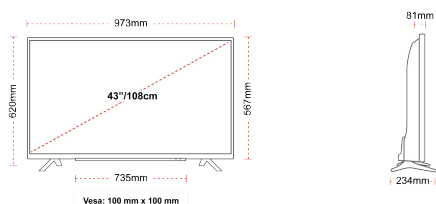

ДИСПЛЕЙ

Размер на екрана (inch / cm)	43'' / 108cm
Тип на панела	Direct Back Light (DLED)
Резолюция	FHD (1920 x 1080)
яркост	300

ЗВУК

Dolby Audio™	Da
Изходяща аудио мощност (RMS)	2x8W
Тип високоговорител	Down Firing
Вътрешен субуфер	He
DTS	He
Еквалайзер	5 band
Onkyo	He

МЕХАНИЧЕН

Размери с опаковката (mm)	1085 x 154 x 710
Размери без опаковката (mm)	973 x 234 x 620
Размери без стойката (mm)	973 x 81 x 567
Бруто тегло (кг)	12
Нетно тегло (кг)	7,5
VESA (монтаж на стена) ШxВ	100mm x 100mm
Размер на винта	M4