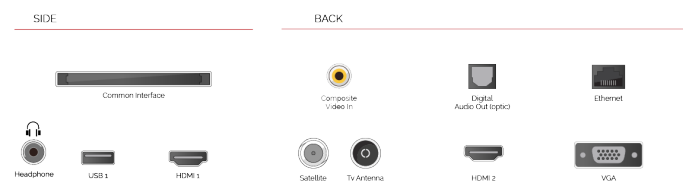

ВРЪЗКА

РАЗМЕР