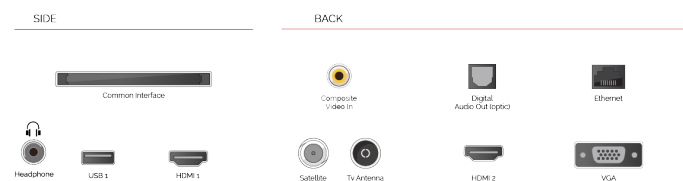

Говорете с Alexa чрез Amazon Echo или Echo Dot и контролирайте вашия Smart TV Toshiba с нищо друго освен звука на гласа си.

HDR 10

Предоставяйки ви повече начини за достъп до HDR съдържание, нашите телевизори поддържат не само стандартния HDR видео формат HDR10, но и Hybrid Log Gamma или „HLG“. Тази съвместимост с HLG гарантира бъдещето на нашите модели, така че един ден ще можете да гледате HDR по въздуха.

E

42kWh/1000

G

HDR
 60kWh/1000

АКЦЕНТИ

- ⊗ Full HD
- ⊗ 2 HDMI - 1 USB
- ⊗ Smart TV
- ⊗ Internal WLAN
- ⊗ Alexa
- ⊗ Works With Google

ВРЪЗКА

РАЗМЕР

ДИСПЛЕЙ

Размер на екрана (inch / cm)	43" / 108cm
Тип на панела	Direct Back Light (DLED)
Резолюция	FHD (1920 x 1080)
яркост	300

ЗВУК

Dolby Audio™	Da
Изходяща аудио мощност (RMS)	2x8W
Тип високоговорител	Down Firing
Вътрешен субуфер	He
DTS	He
Еквалайзер	5 band
Onkyo	He