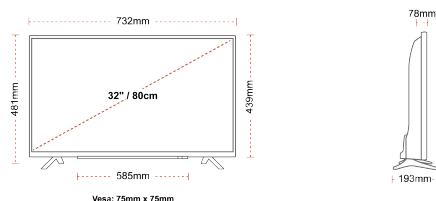

F

32kWh/1000

АКЦЕНТИ

- ⊗ HD Ready
- ⊗ 3 HDMI
- ⊗ 2 USB
- ⊗ Eco Friendly Mode
- ⊗ USB Recording

ВРЪЗКА

РАЗМЕР

ДИСПЛЕЙ

Размер на екрана (inch / cm)	32" / 80cm
Тип на панела	Direct Back Light (DLED)
Резолюция	HD Ready (1366 x 768)
яркост	250

МЕХАНИЧЕН

Размери с опаковката (mm)	795 X 128 X 530
Размери без опаковката (mm)	732 x 193 x 481
Размери без стойката (mm)	732 x 78 x 439
Бруто тегло (кг)	7
Нетно тегло (кг)	4,7
VESA (монтаж на стена) ШxВ	75mm x 75mm
Размер на винта	M4