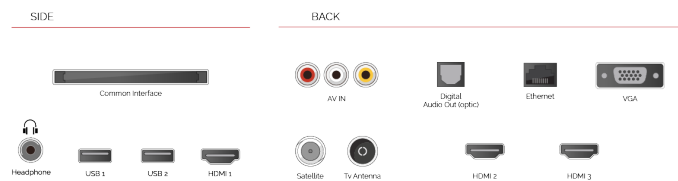

F

32kWh/1000

F

32kWh/1000

АКЦЕНТИ

- ⊗ Android TV
- ⊗ Google Assistant
- ⊗ Chromecast Built in
- ⊗ Google Play Store
- ⊗ 3x HDMI, 2x USB
- ⊗ Internal WLAN & Bluetooth

ВРЪЗКА

РАЗМЕР

ДИСПЛЕЙ

Размер на екрана (inch / cm)	32" / 80cm
Тип на панела	Direct Back Light (DLED)
Резолюция	HD Ready (1366 x 768)
яркост	250

ЗВУК

Dolby Audio™	Da
Изходяща аудио мощност (RMS)	2x6W
Тип високоговорител	Down Firing
Вътрешен субуфер	He
Звукови режими	Music, Movie, Speech, Classic, Flat, User
DTS	He
Еквалайзер	5 band
Onkyo	He

ВРЪЗКИ

CI+	Da
HDMI™	3 HDMI
USB	2 USB
Компонент (YPbPr) in	via VGA
Композитно видео/аудио in	Da
Скарт	He
Етернет	Da
Изход за слушалки	Da
Вход за антена	Da
VGA (PC in - D-Sub15)	Da

ФУНКЦИИ SMART TV

HBTV ver 2.0.2	Da
Audio-Video Sharing (AVS)	He
Smart Portal	Android TV
Toshiba TV Smart Center	He
Уеб браузър	He
Netflix	Da
YouTube™	Da
Bluetooth	Da
Дублиране на екрана	Chromecast
Prime Video	Da
Google Assistant	Google Assistant
Amazon Alexa	He