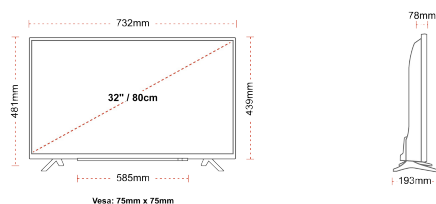

ДИСПЛЕЙ

Размер на екрана (inch / cm)	32" / 80cm
Тип на панела	Direct Back Light (DLED)
Резолюция	HD Ready (1366 x 768)
яркост	250

ЗВУК

Dolby Audio™	Da
Изходяща аудио мощност (RMS)	2x6W
Тип високоговорител	Down Firing
Вътрешен субуфер	He
Звукови режими	Music, Movie, Speech, Classic, Flat, User
DTS	He
Еквалайзер	5 band
Onkyo	He

МЕХАНИЧЕН

Размери с опаковката (mm)	795 x 128 x 530
Размери без опаковката (mm)	732 x 193 x 481
Размери без стойката (mm)	732 x 78 x 439
Бруто тегло (кг)	7
Нетно тегло (кг)	4,7
VESA (монтаж на стена) ШxВ	75mm x 75mm
Размер на винта	M4