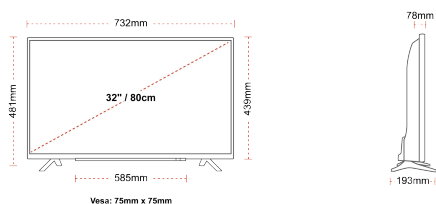

АКЦЕНТИ

- ⊕ Android TV
- ⊕ Google Assistant
- ⊕ Chromecast Built in
- ⊕ Google Play Store
- ⊕ 3x HDMI, 2x USB
- ⊕ Internal WLAN & Bluetooth

ВРЪЗКА

РАЗМЕР

ДИСПЛЕЙ

Размер на екрана (inch / cm)	32" / 80cm
Тип на панела	Direct Back Light (DLED)
Резолюция	FHD (1920 x 1080)
яркост	250

МЕХАНИЧЕН

Размери с опаковката (mm)	795 x 128 x 530
Размери без опаковката (mm)	732 x 193 x 481
Размери без стойката (mm)	732 x 78 x 439
Бруто тегло (кг)	7
Нетно тегло (кг)	4,7
VESA (монтаж на стена) ШxВ	75mm x 75mm
Размер на винта	M4