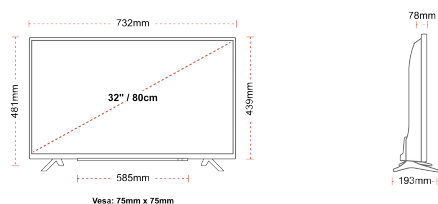

АКЦЕНТИ

- ⊗ Android TV
- ⊗ Google Assistant
- ⊗ Chromecast Built in
- ⊗ Google Play Store
- ⊗ 3x HDMI, 2x USB
- ⊗ Internal WLAN & Bluetooth

ВРЪЗКА

РАЗМЕР

ДИСПЛЕЙ

Размер на екрана (inch / cm)	32" / 80cm
Тип на панела	Direct Back Light (DLED)
Резолюция	FHD (1920 x 1080)
яркост	250

МЕХАНИЧЕН

Размери с опаковката (mm)	795 x 128 x 530
Размери без опаковката (mm)	732 x 193 x 481
Размери без стойката (mm)	732 x 78 x 439
Бруто тегло (кг)	7
Нетно тегло (кг)	4,7
VESA (монтаж на стена) ШxВ	75mm x 75mm
Размер на винта	M4