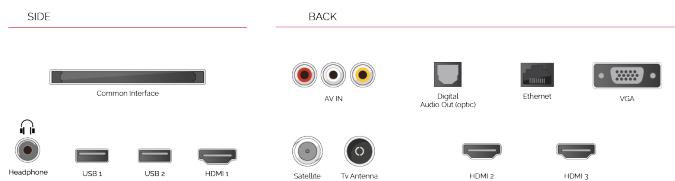

Открийте бутона Netflix® на Вашето дистанционно управление, за да прескочите от едно приключение на друго.

F

32kWh/1000

F

АКЦЕНТИ

- ⊗ Android TV
- ⊗ Google Assistant
- ⊗ Chromecast Built in
- ⊗ Google Play Store
- ⊗ 3x HDMI, 2x USB
- ⊗ Internal WLAN & Bluetooth

ВРЪЗКА

РАЗМЕР

ДИСПЛЕЙ

Размер на екрана (inch / cm)	32" / 80cm
Тип на панела	DLED
Резолюция	HD Ready (1366 x 768)
яркост	250

ЗВУК

Dolby Audio™	Да
Изходяща аудио мощност (RMS)	2x6W
Тип високоговорител	Down Firing
Вътрешен субуфер	Не
DTS	Не
Еквалайзер	5 band
Онкуо	Не