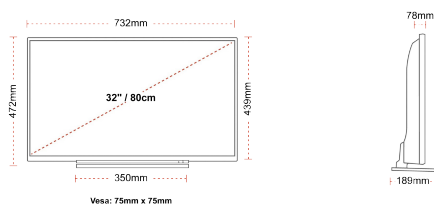

ДИСПЛЕЙ

Размер на екрана (inch / cm)	32" / 80cm
Тип на панела	DLED
Резолюция	HD Ready (1366 x 768)
яркост	250

ЗВУК

Dolby Audio™	Да
Изходяща аудио мощност (RMS)	2x6W
Тип високоговорител	Down Firing
Вътрешен субуфер	Не
DTS	Не
Еквалайзер	5 band
Онкуо	Не

МЕХАНИЧЕН

Размери с опаковката (mm)	795 x 128 x 530
Размери без опаковката (mm)	732 x 189 x 472
Размери без стойката (mm)	732 x 78 x 439
Бруто тегло (кг)	7,0
Нетно тегло (кг)	5,0
VESA (монтаж на стена) ШxВ	75mm x 75mm
Размер на винта	M4