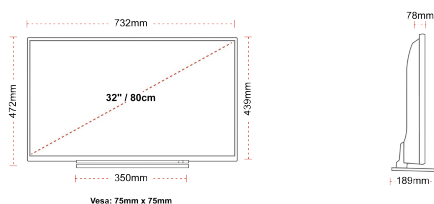

ВРЪЗКА

РАЗМЕР

ДИСПЛЕЙ

Размер на екрана (inch / cm)	32" / 80cm
Тип на панела	DLED
Резолюция	HD Ready (1366 x 768)
яркост	250

ЗВУК

Dolby Audio™	Да
Изходяща аудио мощност (RMS)	2x6W
Тип високоговорител	Down Firing
Вътрешен субуфер	Не
DTS	Не
Еквалайзер	5 band
Онкуо	Не

МЕХАНИЧЕН

Размери с опаковката (mm)	795 x 128 x 530
Размери без опаковката (mm)	732 x 189 x 472
Размери без стойката (mm)	732 x 78 x 439
Бруто тегло (кг)	7,0
Нетно тегло (кг)	5,0
VESA (монтаж на стена) ШxВ	75mm x 75mm
Размер на винта	M4