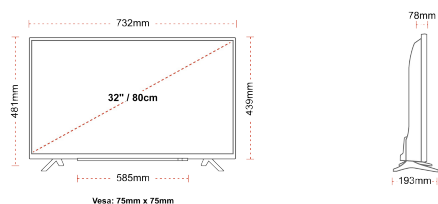

ДИСПЛЕЙ

Размер на екрана (inch / cm)	32" / 80cm
Тип на панела	DLED
Резолюция	HD Ready (1366 x 768)
яркост	250

ЗВУК

Dolby Audio™	Da
Изходяща аудио мощност (RMS)	2x6W
Тип високоговорител	Down Firing
Вътрешен субуфер	He
Звукови режими	Music, Movie, Speech, Classic, Flat, User
DTS	He
Еквалайзер	5 band
Onkyo	He

МЕХАНИЧЕН

Размери с опаковката (mm)	795 x 128 x 530
Размери без опаковката (mm)	732 x 193 x 481
Размери без стойката (mm)	732 x 78 x 439
Бруто тегло (кг)	7,0
Нетно тегло (кг)	4,7
VESA (монтаж на стена) ШxВ	75mm x 75mm
Размер на винта	M4