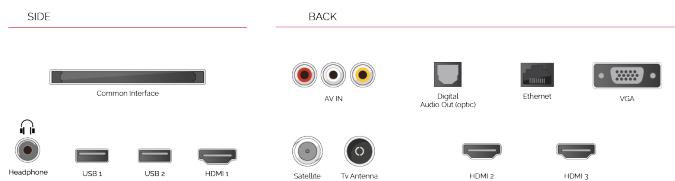

F

32kWh/1000

F

32kWh/1000

АКЦЕНТИ

- ⊗ Android TV
- ⊗ Google Assistant
- ⊗ Chromecast Built in
- ⊗ Google Play Store
- ⊗ 3x HDMI, 2x USB
- ⊗ Internal WLAN & Bluetooth

ВРЪЗКА

РАЗМЕР

ДИСПЛЕЙ

Размер на екрана (inch / cm)	32" / 80cm
Тип на панела	DLED
Резолюция	HD Ready (1366 x 768)
яркост	250

ЗВУК

Dolby Audio™	Da
Изходяща аудио мощност (RMS)	2x6W
Тип високоговорител	Down Firing
Вътрешен субуфер	He
Звукови режими	Music, Movie, Speech, Classic, Flat, User
DTS	He
Еквалайзер	5 band
Onkyo	He

ВРЪЗКИ

CI+	Da
HDMI™	3 HDMI
USB	2 USB
Компонент (YPbPr) in	via VGA
Композитно видео/аудио in	Da
Скарт	He
Етернет	Da
Изход за слушалки	Da
Вход за антена	Da
VGA (PC in - D-Sub15)	Da

ФУНКЦИИ SMART TV

HBTV ver 2.0.2	Da
Audio-Video Sharing (AVS)	He
Smart Portal	Android TV
Toshiba TV Smart Center	He
Уеб браузър	He
Netflix	Da
YouTube™	Da
Bluetooth	Da
Дублиране на екрана	Chromecast
Prime Video	Da
Google Assistant	Da
Amazon Alexa	He