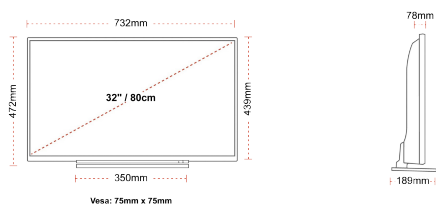

ДИСПЛЕЙ

Размер на екрана (inch / cm)	32" / 80cm
Тип на панела	DLED
Резолюция	FHD (1920 x 1080)
яркост	250

ЗВУК

Dolby Audio™	Да
Изходяща аудио мощност (RMS)	2x6W
Тип високоговорител	Down Firing
Вътрешен субуфер	Не
DTS	Не
Еквалайзер	5 band
Онкуо	Не

МЕХАНИЧЕН

Размери с опаковката (mm)	795 x 128 x 530
Размери без опаковката (mm)	732 x 189 x 472
Размери без стойката (mm)	732 x 78 x 439
Бруто тегло (кг)	7
Нетно тегло (кг)	5
VESA (монтаж на стена) ШxВ	75mm x 75mm
Размер на винта	M4