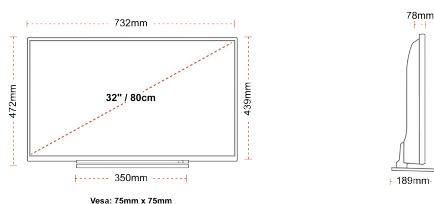

## РАЗМЕР

## ДИСПЛЕЙ

Размер на екрана (inch / cm)	32" / 80cm
Тип на панела	DLED
Резолюция	FHD (1920 x 1080)
яркост	250

## МЕХАНИЧЕН

Размери с опаковката (mm)	795 x 128 x 530
Размери без опаковката (mm)	732 x 189 x 472
Размери без стойката (mm)	732 x 78 x 439
Бруто тегло (кг)	7
Нетно тегло (кг)	5
VESA (монтаж на стена) ШxВ	75mm x 75mm
Размер на винта	M4