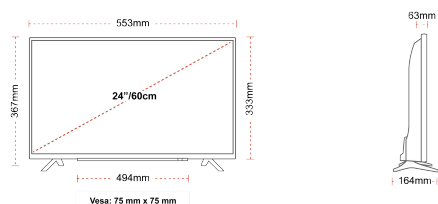

ДИСПЛЕЙ

Размер на екрана (inch / cm)	24" / 60cm
Тип на панела	Edge LED (ELED)
Резолюция	HD Ready (1366 x 768)
яркост	220

ЗВУК

Dolby Audio™	Da
Изходяща аудио мощност (RMS)	2x2.5W
Тип високоговорител	Down Firing
Вътрешен субуфер	He
Звукови режими	Music, Movie, Speech, Classic, Flat, User
DTS	He
Еквалайзер	5 band
Onkyo	He

АКСЕСОАРИ

Дистанционно управление	Da
Батерия на дистанционното управление	Da
Кратко ръководство за експлоатация	Da
Малко дистанционно управление	He
Поддръжка на RC Bluetooth	Da

ВИДЕО

Wide Color Gamut	He
HDR	Da
Режими „Изображение“	Dynamic, Game, Sports, Cinema, Natural, User
Dolby Vision HDR	He
TRU Flow	He
TRU Resolution	He
TRU Micro Dimming	He

ТУНЕР / ИЗЛЪЧВАНЕ

HEVC (H.265) Decoder	Da
Тип на тунера	HD DVB-T2/C/S2
UHD от сателит	He
Двоен тунер	He
Електронен справочник на програмите (ЕСП)	Da
Автоматично търсене	Da
Капацитет за запаметяване на програми (аналогични)	200
Капацитет за запаметяване на програми (цифрови) S/S2)	10000
Капацитет за запаметяване на програми (цифрови) T/T2/C)	1000+1000

ВРЪЗКИ

CI+	Da
HDMI™	3 HDMI
USB	2 USB
Компонент (YPbPr) in	via VGA
Композитно видео/аудио in	Da
Скарт	He
Етернет	Da
Изход за слушалки	Da
Вход за антена	Da
VGA (PC in - D-Sub15)	Da

ФУНКЦИИ SMART TV

HBTV ver 2.0.2	Da
Audio-Video Sharing (AVS)	He
Smart Portal	Android TV
Toshiba TV Smart Center	He
Уеб браузър	He
Netflix	Da
YouTube™	Da
Bluetooth	Da
Дублиране на екрана	Chromecast
Prime Video	Da
Google Assistant	Google Assistant
Amazon Alexa	He

МЕХАНИЧЕН

Размери с опаковката (mm)	625 x 110 x 460
Размери без опаковката (mm)	553 x 164 x 367
Размери без стойката (mm)	553 x 63 x 333
Бруто тегло (кг)	6
Нетно тегло (кг)	3
VESA (монтаж на стена) ШxВ	75mm x 75mm
Размер на винта	M4

ЗАХРАНВАНЕ / ЕНЕРГИЯ

Консумация на електроенергия в режим на готовност (средна)	<0.5W
Работно напрежение (честота)	220-240V AC
12V TV (Mobile TV)	He