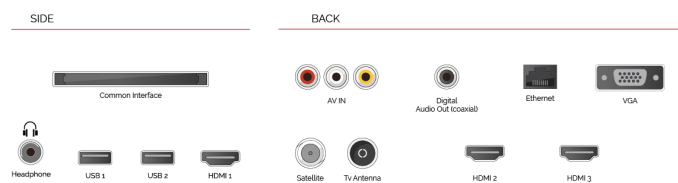

ВРЪЗКА

РАЗМЕР