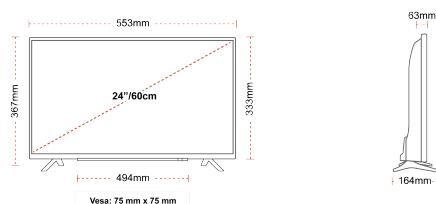

ДИСПЛЕЙ

Размер на екрана (inch / cm)	24" / 60cm
Тип на панела	Edge LED (ELED)
Резолюция	HD Ready (1366 x 768)
яркост	220

ЗВУК

Dolby Audio™	Da
Изходяща аудио мощност (RMS)	2x2.5W
Тип високоговорител	Down Firing
Вътрешен субвуфер	He
Звукови режими	Music, Movie, Speech, Classic, Flat, User
DTS	He
Еквалайзер	5 band
Onkyo	He

МЕХАНИЧЕН

Размери с опаковката (mm)	625 x 110 x 460
Размери без опаковката (mm)	553 x 164 x 367
Размери без стойката (mm)	553 x 63 x 333
Бруто тегло (кг)	6
Нетно тегло (кг)	3
VESA (монтаж на стена) ШxВ	75mm x 75mm
Размер на винта	M4