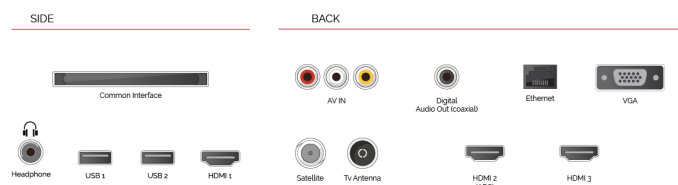

ВРЪЗКА

РАЗМЕР