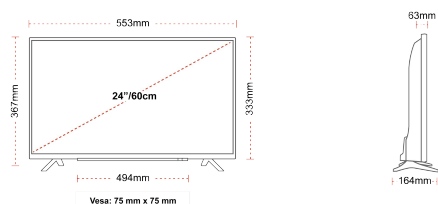

ДИСПЛЕЙ

Размер на екрана (inch / cm)	24" / 60cm
Тип на панела	Edge LED (ELED)
Резолюция	HD Ready (1366 x 768)
яркост	220

ЗВУК

Dolby Audio™	Да
Изходяща аудио мощност (RMS)	2x2.5W
Тип високоговорител	Down Firing
Вътрешен субвуфер	Не
DTS	Не
Еквалайзер	5 band
Onkyo	Не

АКСЕСОАРИ

Дистанционно управление	Да
Батерия на дистанционното управление	Да
Кратко ръководство за експлоатация	Да
Малко дистанционно управление	Не

ВИДЕО

Wide Color Gamut	Не
HDR	Да
Dolby Vision HDR	Не
TRU Flow	Не
TRU Resolution	Не
TRU Micro Dimming	Не

ТУНЕР / ИЗЛЪЧВАНЕ

HEVC (H.265) Decoder	Да
Тип на тунера	HD DVB-T2/C/S2
UHD от сателит	Не
Двоен тунер	Не
Електронен справочник на програмите (ЕСП)	Да
Автоматично търсене	Да
Капацитет за запаметяване на програми (аналогични)	200
Капацитет за запаметяване на програми (цифрови S/S2)	10000
Капацитет за запаметяване на програми (цифрови T/T2/C)	1000+1000

ВРЪЗКИ

CI+	Да
HDMI™	3 HDMI
USB	2 USB
Компонент (YPbPr) in	via VGA
Композитно видео/аудио in	Да
Скарт	Не
Етернет	Да
Изход за слушалки	Да
Вход за антена	Да
VGA (PC in - D-Sub15)	Да

ФУНКЦИИ SMART TV

HBBTV ver 2.0.2	Да
Audio-Video Sharing (AVS)	Не
Smart Portal	Не
Toshiba TV Smart Center	Да
Уеб браузър	Не
Netflix	Да
YouTube™	Да
Bluetooth	Да
Дублиране на екрана	Не
Prime Video	Да
Google Assistant	Google Assistant
Amazon Alexa	Не

МЕХАНИЧЕН

Размери с опаковката (mm)	625 x 110 x 460
Размери без опаковката (mm)	553 x 164 x 367
Размери без стойката (mm)	553 x 63 x 333
Бруто тегло (кг)	6
Нетно тегло (кг)	3
VESA (монтаж на стена) ШxВ	75mm x 75mm
Размер на винта	M4

ЗАХРАНВАНЕ / ЕНЕРГИЯ

Консумация на електроенергия в режим на готовност (средна)	<0.5W
Работно напрежение (честота)	220-240V AC
12V TV (Mobile TV)	Не