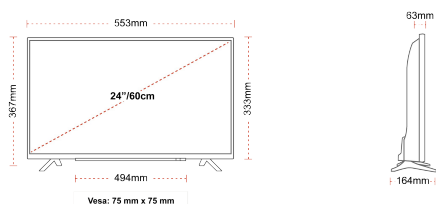

ДИСПЛЕЙ

Размер на екрана (inch / cm)	24" / 60cm
Тип на панела	Edge LED (ELED)
Резолюция	HD Ready (1366 x 768)
яркост	220

ЗВУК

Dolby Audio™	Да
Изходяща аудио мощност (RMS)	2x2.5W
Тип високоговорител	Down Firing
Вътрешен субуфер	Не
DTS	Не
Еквалайзер	5 band
Onkyo	Не

МЕХАНИЧЕН

Размери с опаковката (mm)	625 x 110 x 460
Размери без опаковката (mm)	553 x 164 x 367
Размери без стойката (mm)	553 x 63 x 333
Бруто тегло (кг)	6
Нетно тегло (кг)	3
VESA (монтаж на стена) ШxВ	75mm x 75mm
Размер на винта	M4