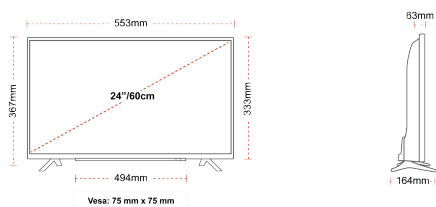

ДИСПЛЕЙ

Размер на екрана (inch / cm)	24" / 60cm
Тип на панела	Edge LED (ELED)
Резолюция	HD Ready (1366 x 768)
яркост	220

ЗВУК

Dolby Audio™	Да
Изходяща аудио мощност (RMS)	2x2.5W
Тип високоговорител	Down Firing
Вътрешен субуфер	Не
DTS	Не
Еквалайзер	5 band
Onkyo	Не

МЕХАНИЧЕН

Размери с опаковката (mm)	625 x 110 x 460
Размери без опаковката (mm)	553 x 164 x 367
Размери без стойката (mm)	553 x 63 x 333
Бруто тегло (кг)	6
Нетно тегло (кг)	3
VESA (монтаж на стена) ШxВ	75mm x 75mm
Размер на винта	M4