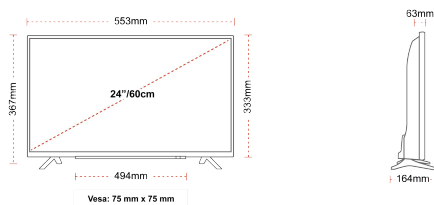

ДИСПЛЕЙ

Размер на екрана (inch / cm)	24" / 60cm
Тип на панела	Edge LED (ELED)
Резолюция	HD Ready (1366 x 768)
яркост	220

ЗВУК

Dolby Audio™	Да
Изходяща аудио мощност (RMS)	2x2.5W
Тип високоговорител	Down Firing
Вътрешен субуфер	Не
DTS	Не
Еквалайзер	5 band
Onkyo	Не

МЕХАНИЧЕН

Размери с опаковката (mm)	625 x 110 x 460
Размери без опаковката (mm)	553 x 164 x 367
Размери без стойката (mm)	553 x 63 x 333
Бруто тегло (кг)	6
Нетно тегло (кг)	3
VESA (монтаж на стена) ШxВ	75mm x 75mm
Размер на винта	M4