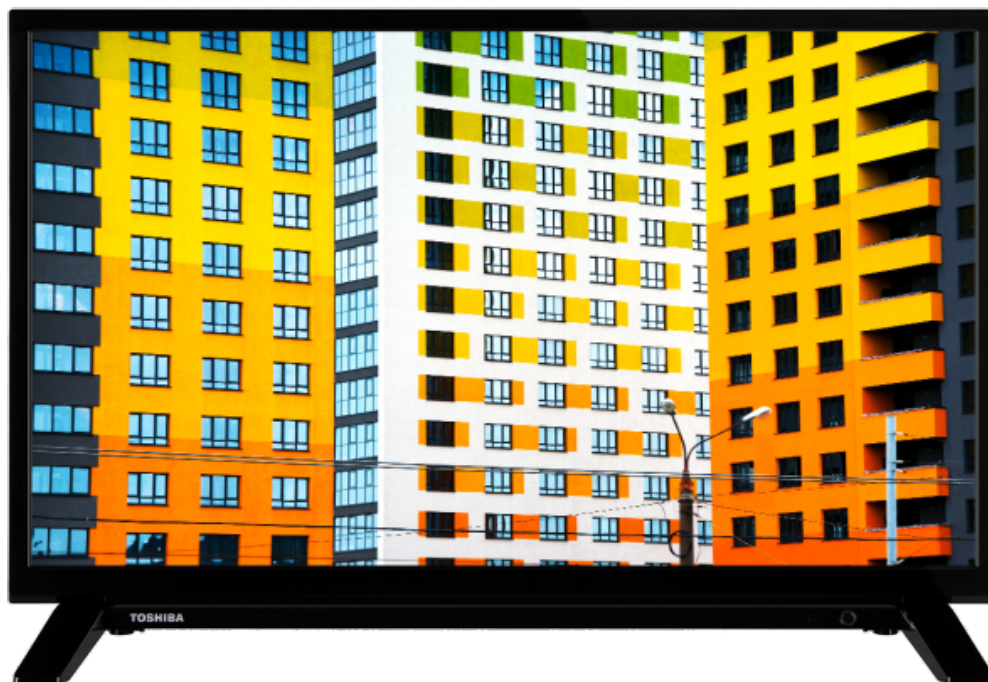

TOSHIBA

W/L21 Series

24W2163DG/2

EAN: 4024862130305

 Dolby Audio

 SECURE
SMART TV

NETFLIX

prime video

 YouTube

 SCREEN SHARE

 SMART TV

Изцяло нов свят на забавление ви очаква на вашия телевизор с голям екран на Toshiba и всичко е само на едно кликане разстояние. Изберете от огромната гама от музикални, видео, телевизионни и социални медии на Toshiba. С Netflix®, Prime Video или YouTube™ ще намерите изобилие от 4K съдържание.

E

26kWh/1000

АКЦЕНТИ

- ⊙ HD Ready
- ⊙ 2 HDMI - 1 USB
- ⊙ Smart TV
- ⊙ Internal WLAN
- ⊙ Alexa
- ⊙ Works With Google

РАЗМЕР

ДИСПЛЕЙ

Размер на екрана (inch / cm)	24" / 60cm
Тип на панела	Edge LED (ELED)
Резолюция	HD Ready (1366 x 768)
яркост	220