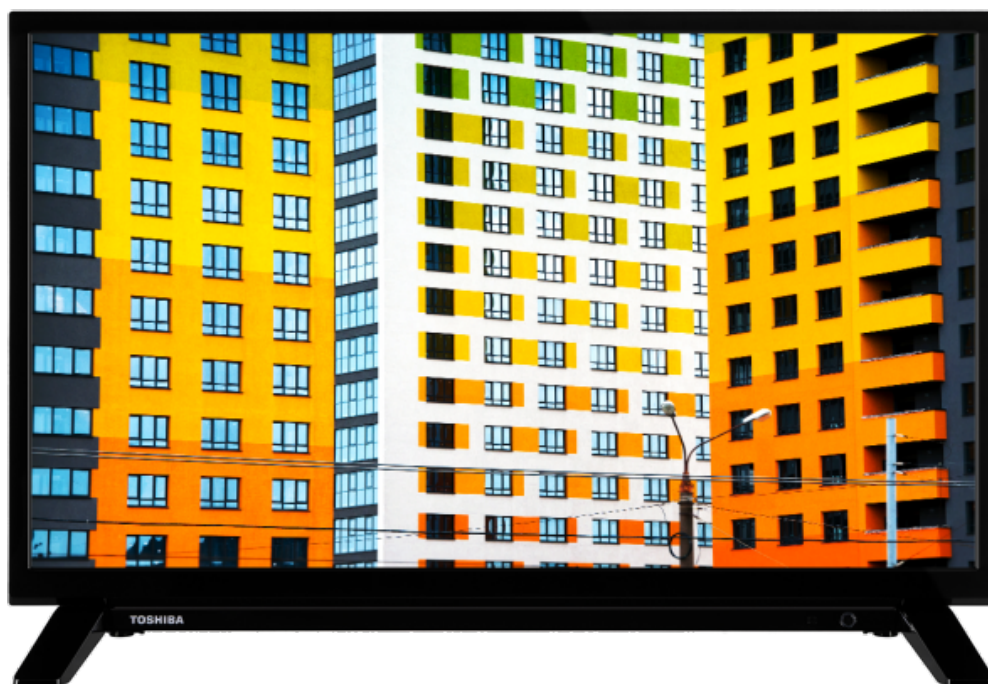

TOSHIBA

W/L21 Series

24W2163DG/2

EAN: 4024862130305

 Dolby Audio

 SECURE
SMART TV

NETFLIX

prime video

 YouTube

 SCREEN SHARE

 SMART TV

Изцяло нов свят на забавление ви очаква на вашия телевизор с голям екран на Toshiba и всичко е само на едно кликане разстояние. Изберете от огромната гама от музикални, видео, телевизионни и социални медии на Toshiba. С Netflix®, Prime Video или YouTube™ ще намерите изобилие от 4K съдържание.

E

26kWh/1000

АКЦЕНТИ

- ⊙ HD Ready
- ⊙ 2 HDMI - 1 USB
- ⊙ Smart TV
- ⊙ Internal WLAN
- ⊙ Alexa
- ⊙ Works With Google

РАЗМЕР

ДИСПЛЕЙ

Размер на екрана (inch / cm)	24" / 60cm
Тип на панела	Edge LED (ELED)
Резолюция	HD Ready (1366 x 768)
яркост	220