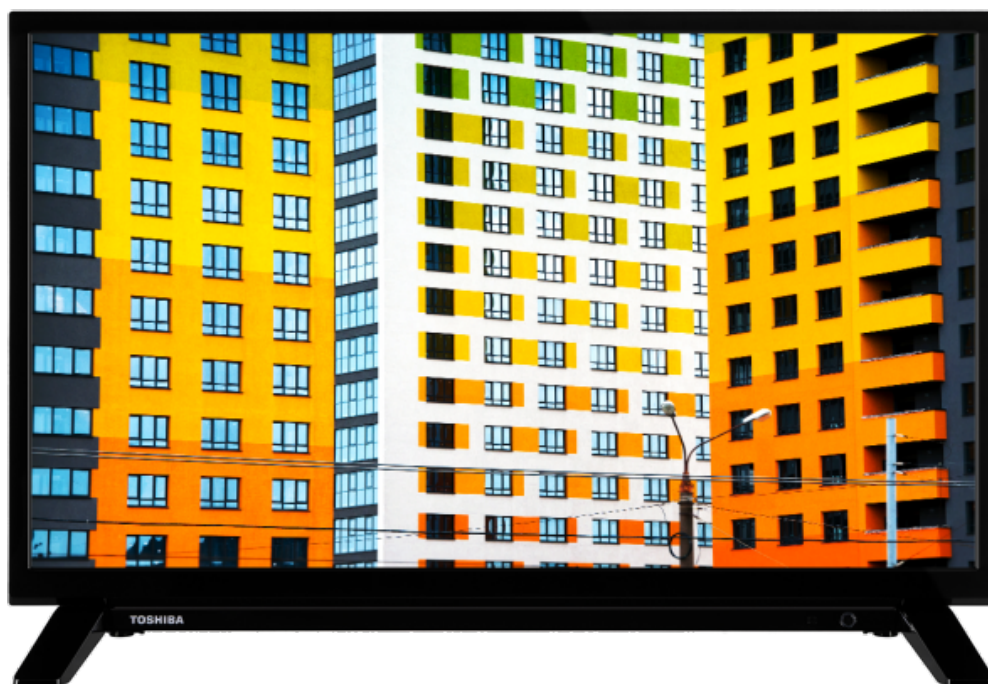

TOSHIBA

W/L21 Series

24W2163DG/2

EAN: 4024862130305

 Dolby Audio

 SECURE
SMART TV

 NETFLIX

 prime video

 YouTube

 SCREEN SHARE

 SMART TV

Изцяло нов свят на забавление ви очаква на вашия телевизор с голям екран на Toshiba и всичко е само на едно кликване разстояние. Изберете от огромната гама от музикални, видео, телевизионни и социални медии на Toshiba. С Netflix®, Prime Video или YouTube™ ще намерите изобилие от 4K съдържание.

E

26kWh/1000

АКЦЕНТИ

- ⊙ HD Ready
- ⊙ 2 HDMI - 1 USB
- ⊙ Smart TV
- ⊙ Internal WLAN
- ⊙ Alexa
- ⊙ Works With Google

РАЗМЕР

ДИСПЛЕЙ

Размер на екрана (inch / cm)	24" / 60cm
Тип на панела	Edge LED (ELED)
Резолюция	HD Ready (1366 x 768)
яркост	220