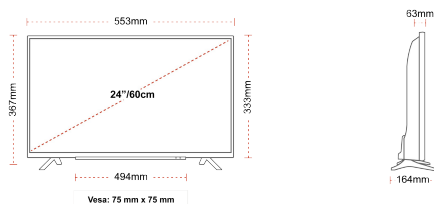

E

26kWh/1000

АКЦЕНТИ

- ⊙ HD Ready
- ⊙ 2 HDMI - 1 USB
- ⊙ Smart TV
- ⊙ Internal WLAN
- ⊙ Alexa
- ⊙ Works With Google

РАЗМЕР

ДИСПЛЕЙ

Размер на екрана (inch / cm)	24" / 60cm
Тип на панела	Edge LED (ELED)
Резолюция	HD Ready (1366 x 768)
яркост	220

МЕХАНИЧЕН

Размери с опаковката (mm)	625 x 110 x 460
Размери без опаковката (mm)	553 x 164 x 367
Размери без стойката (mm)	553 x 63 x 333
Бруто тегло (кг)	5,5
Нетно тегло (кг)	3,4
VESA (монтаж на стена) ШxВ	75mm x 75mm