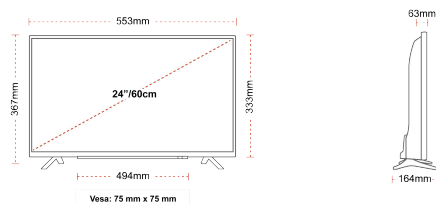

ВРЪЗКА

РАЗМЕР

ДИСПЛЕЙ

Размер на екрана (inch / cm)	24" / 60cm
Тип на панела	DLED
Резолюция	HD Ready (1366 x 768)
яркост	220

ЗВУК

Dolby Audio™	Da
Изходяща аудио мощност (RMS)	2x2.5W
Тип високоговорител	Down Firing
Вътрешен субуфер	He
Звукови режими	Music, Movie, Speech, Classic, Flat, User
DTS	DTS HD + DTS TruSurround
Еквалайзер	5 Band
Onkyo	He

МЕХАНИЧЕН

Размери с опаковката (mm)	625 x 110 x 460
Размери без опаковката (mm)	553 x 164 x 367
Размери без стойката (mm)	553 x 63 x 333
Бруто тегло (кг)	5,5
Нетно тегло (кг)	3,4
VESA (монтаж на стена) ШxВ	75mm x 75mm
Размер на винта	M4