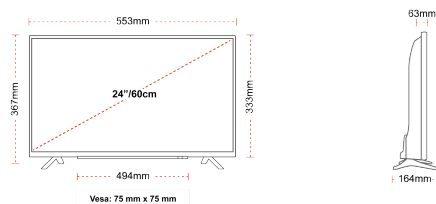

ВРЪЗКА

РАЗМЕР

ДИСПЛЕЙ

Размер на екрана (inch / cm)	24" / 60cm
Тип на панела	DLED
Резолюция	HD Ready (1366 x 768)
яркост	220

ЗВУК

Dolby Audio™	Da
Изходяща аудио мощност (RMS)	2x2.5W
Тип високоговорител	Down Firing
Вътрешен субвуфер	He
Звукови режими	Music, Movie, Speech, Classic, Flat, User
DTS	DTS HD + DTS TruSurround
Еквалайзер	5 Band
Onkyo	He

МЕХАНИЧЕН

Размери с опаковката (mm)	625 x 110 x 460
Размери без опаковката (mm)	553 x 164 x 367
Размери без стойката (mm)	553 x 63 x 333
Бруто тегло (кг)	5,5
Нетно тегло (кг)	3,4
VESA (монтаж на стена) ШxВ	75mm x 75mm
Размер на винта	M4